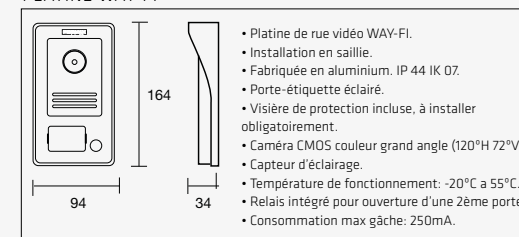

PLATINE WAY-FI

- Platine de rue vidéo WAY-FI.
- Installation en saillie.
- Fabriquée en aluminium. IP 44 IK 07.
- Porte-étiquette éclairé.
- Visière de protection incluse, à installer obligatoirement.
- Caméra CMOS couleur grand angle (120°H 72°V)
- Capteur d'éclairage.
- Température de fonctionnement: -20°C à 55°C.
- Relais intégré pour ouverture d'une 2ème porte.
- Consommation max gâche: 250mA.