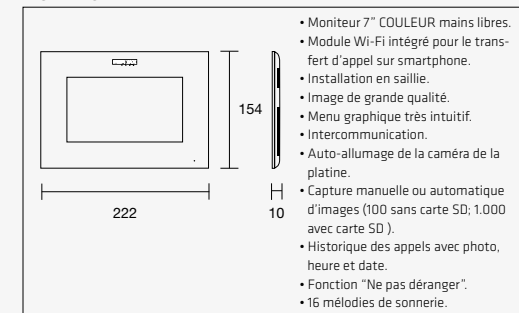

MONITEUR WAY-FI

- Moniteur 7" COULEUR mains libres.
- Module Wi-Fi intégré pour le transfert d'appel sur smartphone.
- Installation en saillie.
- Image de grande qualité.
- Menu graphique très intuitif.
- Intercommunication.
- Auto-allumage de la caméra de la platine.
- Capture manuelle ou automatique d'images (100 sans carte SD; 1.000 avec carte SD).
- Historique des appels avec photo, heure et date.
- Fonction "Ne pas déranger".
- 16 mélodies de sonnerie.