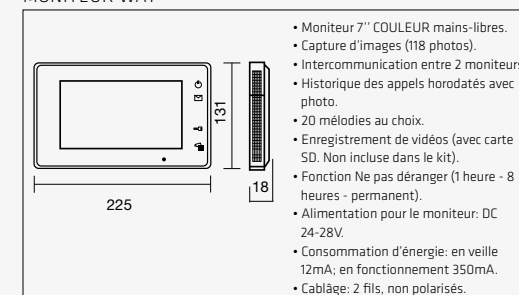

MONITEUR WAY

- Moniteur 7" COULEUR mains-libres.
- Capture d'images (118 photos).
- Intercommunication entre 2 moniteurs.
- Historique des appels horodatés avec photo.
- 20 mélodies au choix.
- Enregistrement de vidéos (avec carte SD. Non incluse dans le kit).
- Fonction Ne pas déranger (1 heure - 8 heures - permanent).
- Alimentation pour le moniteur: DC 24-28V.
- Consommation d'énergie: en veille 12mA; en fonctionnement 350mA.
- Câblage: 2 fils, non polarisés.