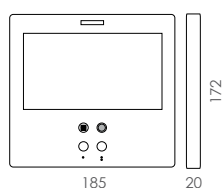

PRESTACIONES

- Pantalla TFT COLOR de 7".
- Activa/desactiva la comunicación con la placa.
- Abrepuertas.
- Permite acceder al MENU pulsando durante 5 segundos. Una pulsación rápida (1 seg.) activa el teclado invisible para acceder a las funciones adicionales.
- Activa manualmente la cámara de la placa.

DIMENSIONES/INSTALACIÓN

Instalación de superficie o de empotrar.

Superficie

Una vez fijado, sobresale de la pared 20 mm.

Empotrar

Una vez fijado, sobresale de la pared 4 mm.

ACCESORIOS (Para empotrar)

Marco embellecedor Smile 7".
Medidas: 209x196x4.
Caja de empotrar.
Medidas: 198x186x44.

Dimensiones: (horizontal) x (vertical) x (profundidad) mm.