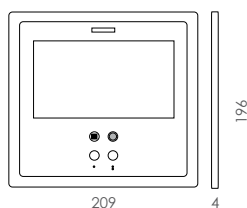

PRESTACIONES

- Pantalla TFT COLOR de 7".
- Activa/desactiva la comunicación con la placa.
- Abrepuertas.
- Permite acceder al MENU pulsando durante 5 segundos. Una pulsación rápida (1 seg.) activa el teclado invisible para acceder a las funciones adicionales.
- Activa manualmente la cámara de la placa.

DIMENSIONES/INSTALACIÓN

Instalación de superficie o de empotrar.

Superficie

Una vez fijado, sobresale de la pared 20 mm.

Empotrar

Una vez fijado, sobresale de la pared 4 mm.

ACCESORIOS (Para empotrar)

Marco embellecedor Smile 7".
Medidas: 209x196x4.
Caja de empotrar.
Medidas: 198x186x44.

Dimensiones: (horizontal) x (vertical) x (profundidad) mm.