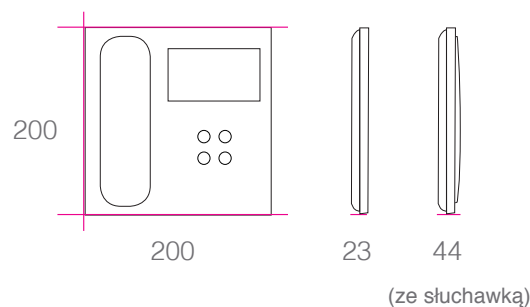

WYMIARY / INSTALACJA

Monitor: 200 x 200 x 44.
Montaż natynkowy.

AKCESORIA

Podstawa biurkowa. Elegancka i funkcjonalna. Pozwala na montaż odbiornika bezpośrednio na biurku. Wyjątkowo przydatna w recepcjach, biurach, itp.

Wymiary: (szerokość)x(wysokość)x(grubość) w mm.