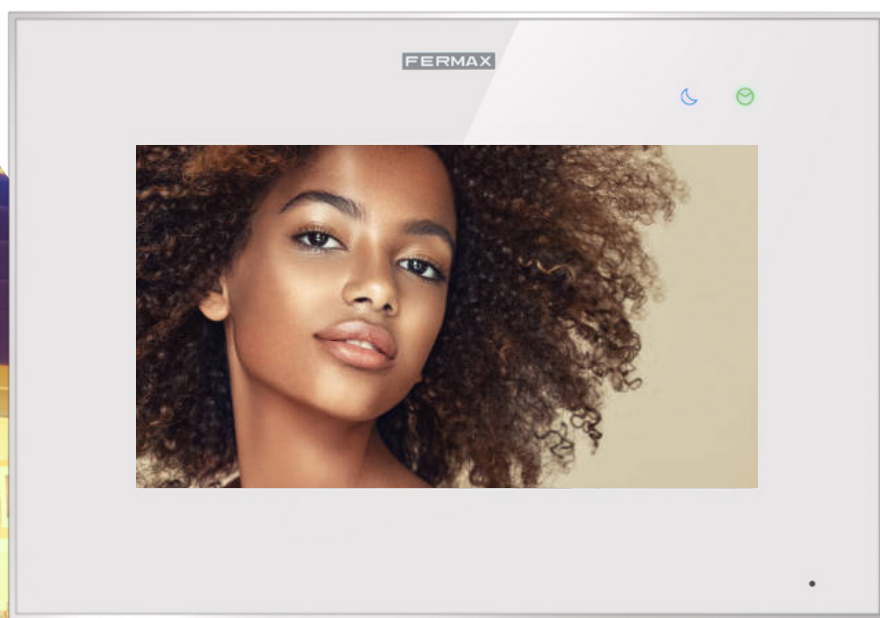

# FERMAX Kit Way-Fi+

New magic,  
same design

.....  
Kompatybilny z  
GOOGLE HOME i  
ALEXA

Odbieranie połączeń  
na smartfonie **GRATIS**

### Panel

Wytrzymały, wykonany z aluminium. IP44 IK07. Zawiera daszek. Montaż natynkowy.

Nowa, kolorowa kamera z wysokiej jakości obrazem.

Szerokokątna kamera 122°H i 63°V.

Możliwość sterowania furtką i bramą.