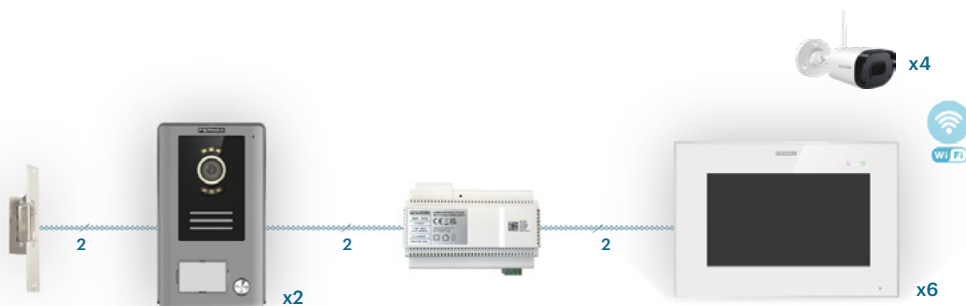

### Panel

Wytrzymały, wykonany z aluminium. IP44 IK07. Zawiera daszek. Montaż natynkowy.

Nowa, kolorowa kamera z wysokiej jakości obrazem.

Szerokokątna kamera 122°H i 63°V.

Możliwość sterowania furtką i bramą.

## Aplikacja WAY-FI PLUS z możliwością odbierania połączeń. **Gratis i bez ograniczeń**

Łatwy proces parowania za pomocą kodu QR.

Bezpośrednie otwieranie drzwi za pomocą smartfona bez konieczności użycia funkcji auto-on.

Otwieranie drzwi za pomocą kodów QR (tymczasowe zaproszenia).

Połączenie z aplikacji do mieszkania (z opcją trybu nasłuchu).

Rejestr i wyświetlanie obrazów/wideo na smartfonie.

Wyświetlanie obrazu kamery z poziomu smartfona i inteligentnych ekranów.

Nieograniczona liczba gości.

Kompatybilny z inteligentnymi głośnikami i ekranami: ALEXA i GOOGLE HOME.