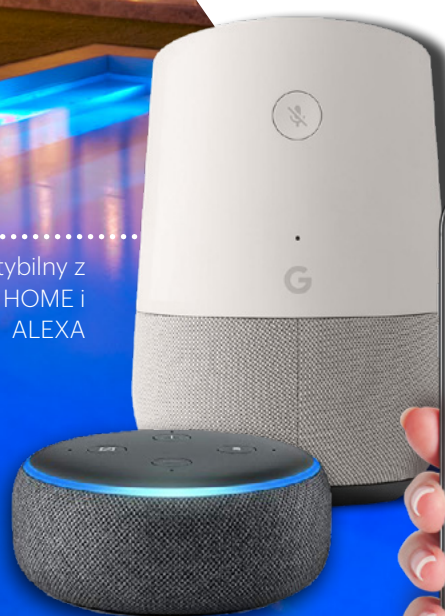

# FERMAX Kit Way-Fi+

New magic,  
same design

.....  
Kompatybilny z  
GOOGLE HOME i  
ALEXA

Odbieranie połączeń  
na smartfonie **GRATIS**

### Panel

Wytrzymały, wykonany z aluminium. IP44 IK07. Zawiera daszek. Montaż natynkowy.

Nowa, kolorowa kamera z wysokiej jakości obrazem.

Szerokokątna kamera 122°H i 63°V.

Możliwość sterowania furtką i bramą.

Wymiary panela: 164x94x39 mm

### Monitor

Ultra płaski 7" monitor WiFi z ekranem dotykowym.

Manualny i automatyczny rejestr obrazu i wideo.

Komunikacja między monitorami w domu.

Wyświetlanie obrazu z kamer IP WiFi Fermax i odbiór alarmów na skutek detekcji ruchu (kamera nie wchodzi w skład zestawu).