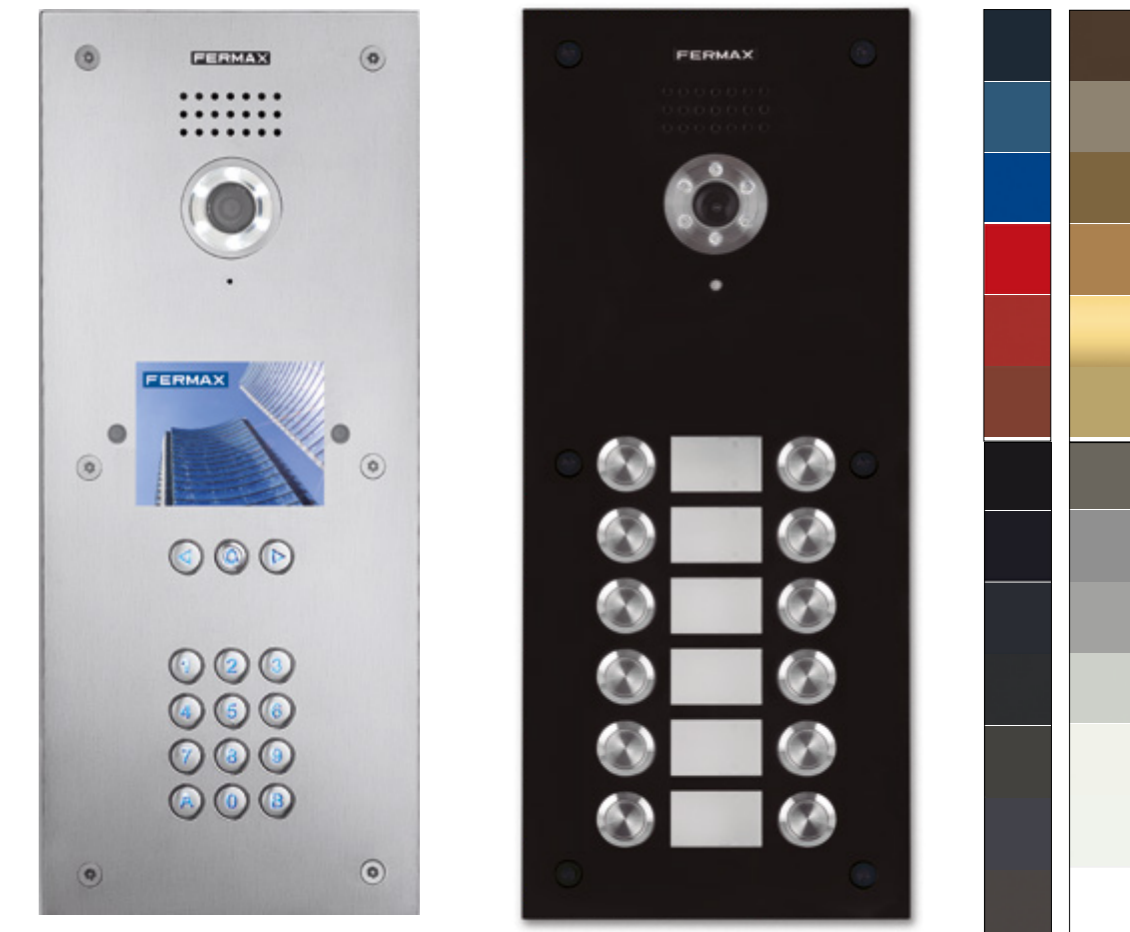

FERMAX

Videofonie

BELPANELEN

VEILIGHEID THUIS

Belpanelen Duox Plus

SKYLINE, CITYLINE en MARINE: een andere esthetiek voor elk project. **Drukknoppanelen** voor individuele woningen, bedrijven of kleine gebouwen. **Digitale panelen** voor medium en grote projecten, inclusief een grafische display met een 3,5" TFT scherm, wat het gebruik vergemakkelijkt en de mogelijkheden van het buitenpaneel vergroot (integratie van afbeeldingen en berichten). De panelen zijn standaard voorzien van een bredehoek kleurencamera met verlichting (voor situaties met slecht zicht of weinig licht). Bovendien kunnen deze panelen meerdere systemen integreren: **informatie, communicatie en toegangscontrole**, voor meer veiligheid in de woning.

MARINE

MARINE
by FERMAX elite

INOX

ROESTVRIJ STAAL

VERVAARDIGD
UIT ÉÉN STUK

IP65
IK09

PERSONALISEER HET MEEST BESTENDIGE ROESTVRIJSTALEN PANEEL NAAR WENS

Het gamma MARINE belpanelen is vandaalbestendig en extreem weersbestendig, zelfs onder extreme omstandigheden. Vervaardigd van AISI316L roestvrij staal, zeer goed bestand tegen zoute omgevingen, met een dikte van 2,5 mm. Gestandaardiseerd of op maat gemaakt.

Binnen het MARINE gamma, bieden de exclusieve en op maat gemaakte MARINE ELITE belpanelen totale vrijheid op het vlak van creativiteit en verbeelding: eender welke kleur, samenstelling, afmeting of gravering.

De DUOX PLUS Audio conciërgepost heeft een 4.3" capacitief aanraakscherm en snelle functietoetsen voor een eenvoudig en handig beheer.

De handset heeft een uniek ontwerp en is uitgerust met een magneet waardoor de post perfect past bij het inhaken. Inclusief een roestvrijstalen tafelvoet. Opbouw installatie.