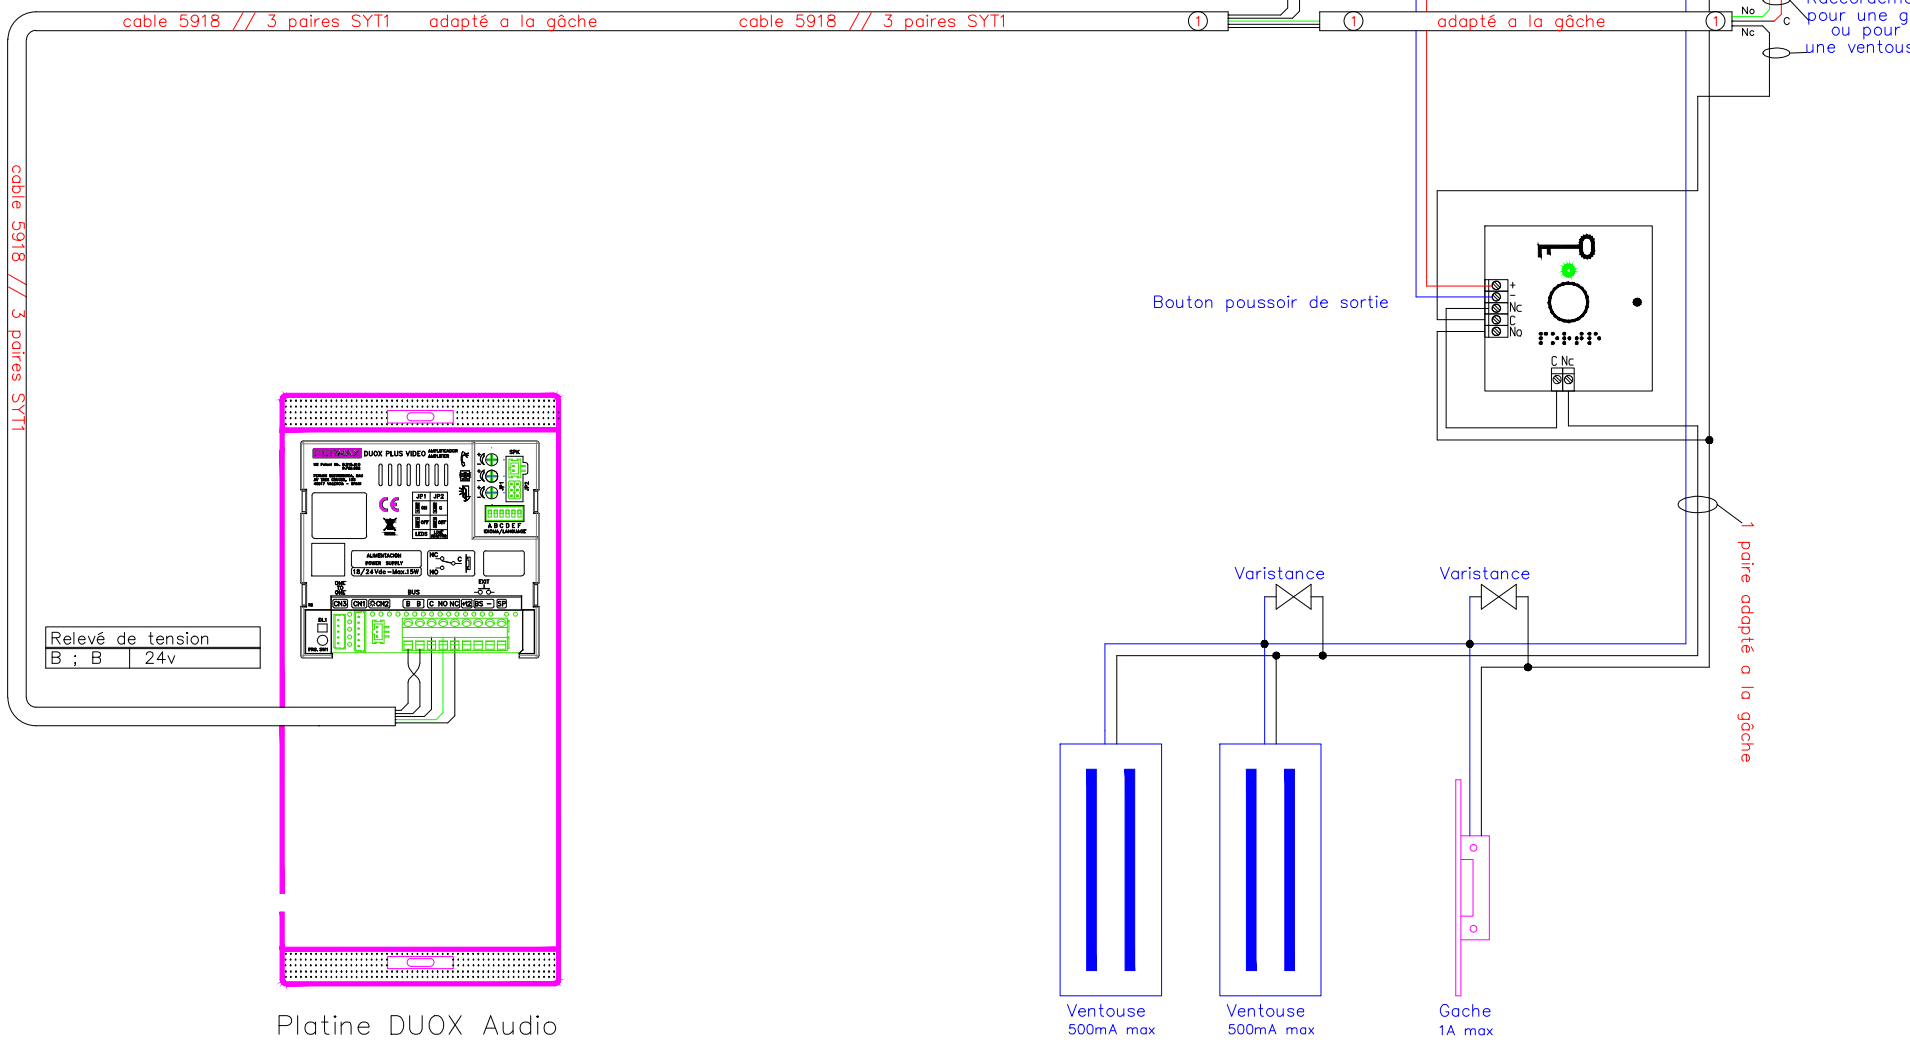

Dernier étage

1er étage

Section de câble	
jusqu'à 50m	8/10
de 50 à 100m	1mm <sup>2</sup>
de 100 à 150m	1.5mm <sup>2</sup>
de 150 à 200m	2mm <sup>2</sup>

Câble 5918 (100m)	
4 fils de 1mm <sup>2</sup>	
1 paire de 0,5 mm <sup>2</sup>	

Etabli Par : LAKEHAL Omar

Platine DUOX Audio