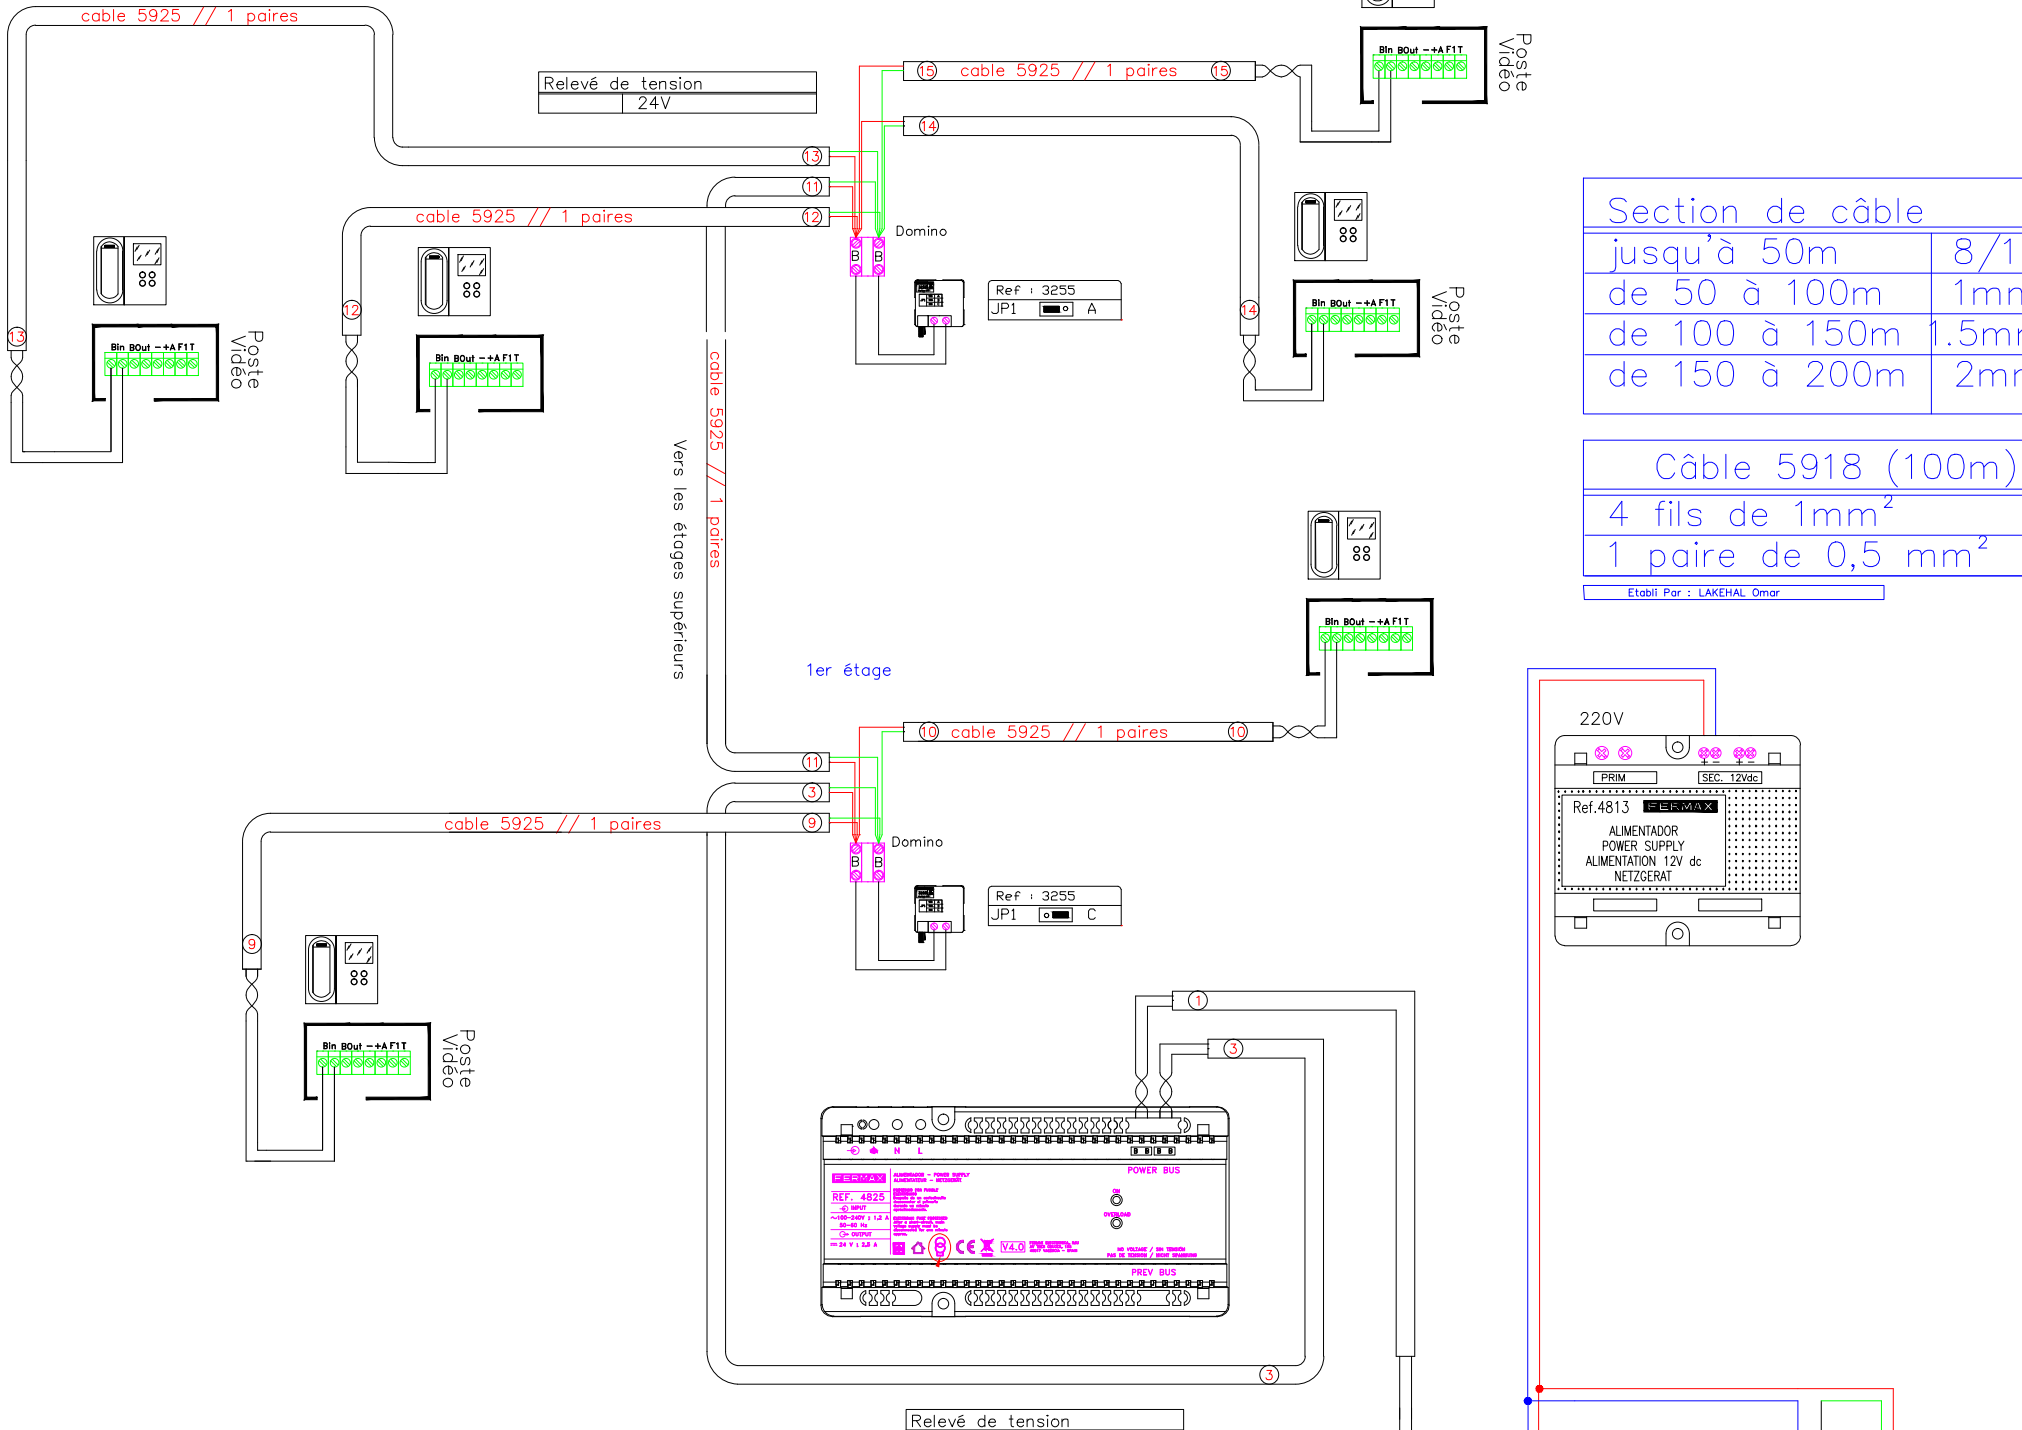

Dernier étage

1er étage

Section de câble	
jusqu'à 50m	8/10
de 50 à 100m	1mm <sup>2</sup>
de 100 à 150m	1.5mm <sup>2</sup>
de 150 à 200m	2mm <sup>2</sup>

Câble 5918 (100m)	
4 fils de 1mm <sup>2</sup>	
1 paire de 0,5 mm <sup>2</sup>	

Etabli Par : LAKEHAL Omar

Platine DUOX Audio