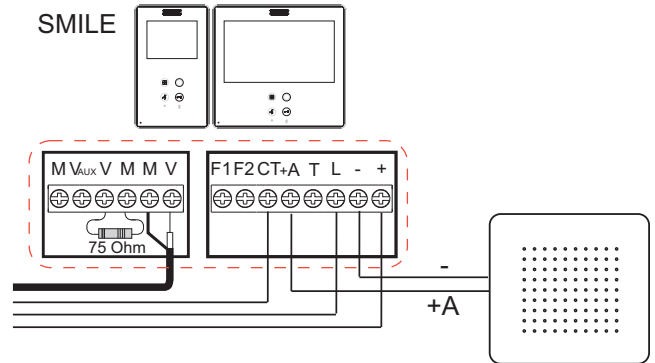

Ref. 2040

Dimensiones - Dimensions - Dimensions
Massangaben - Dimensões: 75x75x25 mm
Peso - Weight - Poids - Gewicht - Peso: 54 g

SISTEMA VDS - VDS SYSTEM - SYSTÈME VDS - VDS-SYSTEM - SISTEMA VDS

MONITORES - MONITORS - MONITEURS - MONITORE - MONITORES