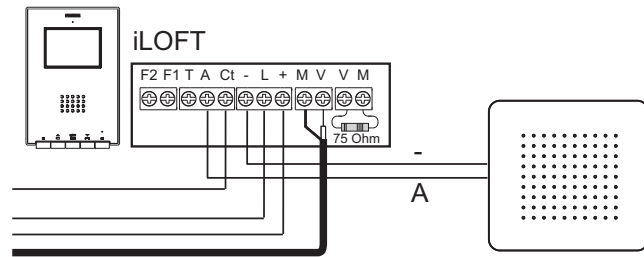

Ref. 2040

Dimensiones - Dimensions - Dimensions
Massangaben - Dimensões: 75x75x25 mm
Peso - Weight - Poids - Gewicht - Peso: 54 g

SISTEMA VDS - VDS SYSTEM - SYSTÈME VDS - VDS-SYSTEM - SISTEMA VDS

MONITORES - MONITORS - MONITEURS - MONITORE - MONITORES