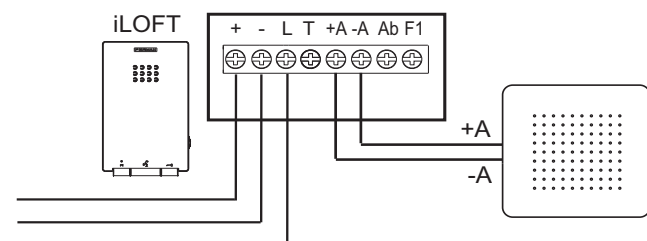

TELÉFONOS - TELEPHONES - POSTES - TELEFONE - TELEFONES