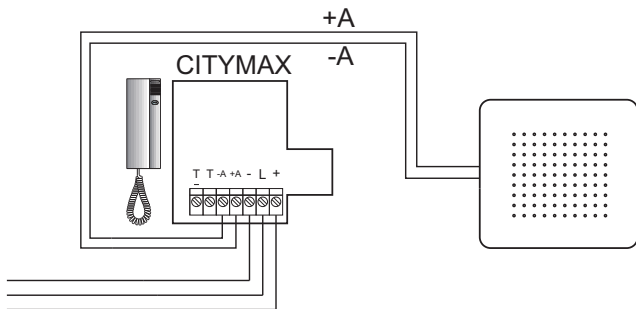

TELÉFONOS - TELEPHONES - POSTES - TELEFONE - TELEFONES