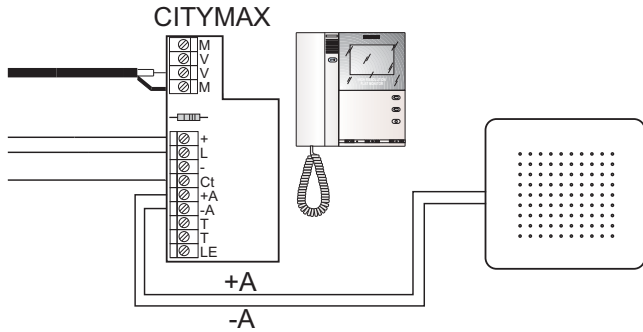

PROLONGADOR DE LLAMADA - CALL EXTENDER - PROLONGATEUR D'APPEL - ZUSATZLAUTSPRECHER - PROLONGADOR DE CHAMADA

- E** El prolongador se utiliza para poder escuchar el sonido de llamada en otro lugar de la vivienda alejado del Monitor/Teléfono, por ejemplo en el jardín.
- EN** The extender is used to be able to hear the call tone in a different part of the house from where the Monitor/Telephone is installed, for example in the garden.
- F** Le prolongateur d'appel est utilisé dans le but d'entendre la sonnerie dans les endroits du logement autres que celui où est installé le moniteur/poste, dans le jardin par exemple.
- D** Der Zusatzlautsprecher wird verwendet, um das Klingelzeichen in anderen Räumen hören zu können, an denen der Monitor/Telefonen nicht montiert ist, z.B. im Garten.
- P** O prolongador utiliza-se para poder escutar o som da chamada em outro lugar da vivenda longe do Monitor/Telefone, por exemplo no jardim.

Ref. 2040

Dimensiones - Dimensions - Dimensions
Massangaben - Dimensões: 75x75x25 mm
Peso - Weight - Poids - Gewicht - Peso: 54 g

SISTEMA VDS - VDS SYSTEM - SYSTÈME VDS - VDS-SYSTEM - SISTEMA VDS

MONITORES - MONITORS - MONITEURS - MONITORE - MONITORES