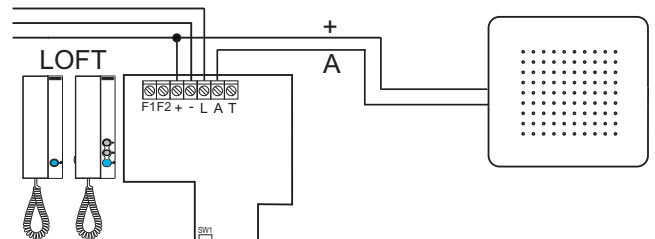

TELÉFONOS - TELEPHONES - POSTES - TELEFONE - TELEFONES