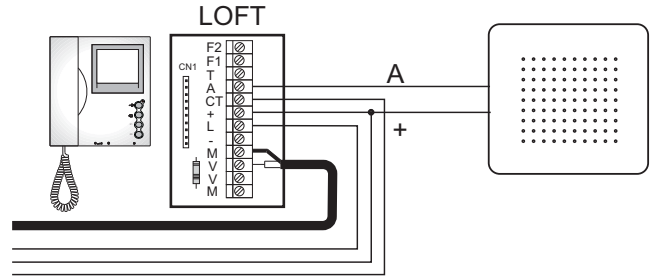

Ref. 2040

Dimensiones - Dimensions - Dimensions
Massangaben - Dimensões: 75x75x25 mm
Peso - Weight - Poids - Gewicht - Peso: 54 g

SISTEMA VDS - VDS SYSTEM - SYSTÈME VDS - VDS-SYSTEM - SISTEMA VDS

MONITORES - MONITORS - MONITEURS - MONITORE - MONITORES