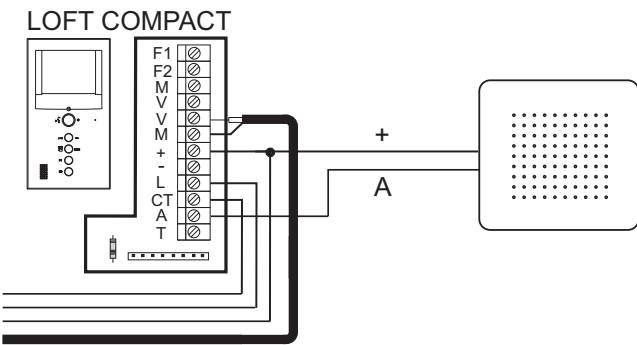

Ref. 2040

Dimensiones - Dimensions - Dimensions
Massangaben - Dimensões: 75x75x25 mm
Peso - Weight - Poids - Gewicht - Peso: 54 g

SISTEMA VDS - VDS SYSTEM - SYSTÈME VDS - VDS-SYSTEM - SISTEMA VDS

MONITORES - MONITORS - MONITEURS - MONITORE - MONITORES