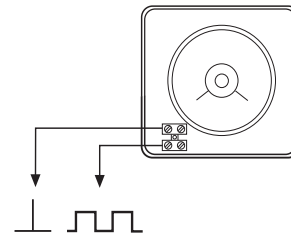

**SISTEMA 4+N (Analógico) - 4+N SYSTEM (Analogue) - SYSTÈME 4+N (analogique)
4+N SYSTEM (analog) - SISTEMA 4+N (Analógico)**

MONITORES - MONITORS - MONITEURS - MONITORE - MONITORES

TELÉFONOS - TELEPHONES - POSTES - TELEFONE - TELEFONES

Otros modelos - Others types - Autres modeles - Andere Modelle - Outros modelos

MODELO / TYPE / MODELE					
AUTA TF92 (Electronic.)	10	3	4	7	12
FERMAX Citymax Universal	1	2	3	6	4
FERMAX Ref. 2044, 20440, 21100	1	2	3	6	4
FRINGE	2	3	1	6	4
GOLMAR	C2	5	3	10	0
TEGUI HORIZON (Electronic.)	3	4	2	5	1

SISTEMA DUOX - DUOX SYSTEM - SYSTÈME DUOX - DUOX-SYSTEM - SISTEMA DUOX

TELÉFONOS - TELEPHONES - POSTES - TELEFONE - TELEFONES