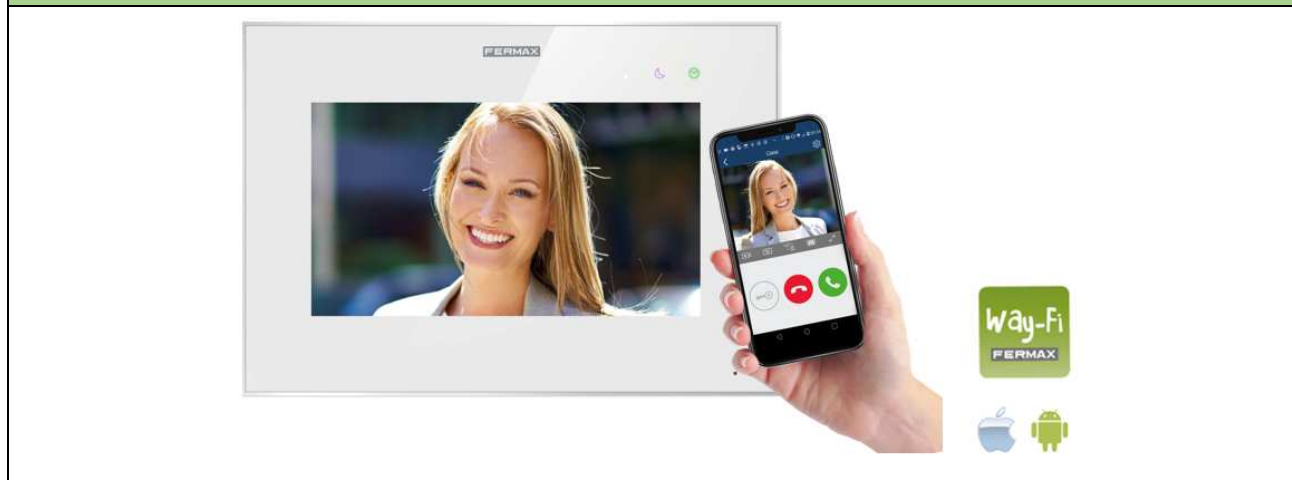

REF. 1436 MONITOR WAY-FI

Descripción

1. Ranura para la tarjeta Micro SD (8-32 GB).
2. Conector Micro USB para el adaptador Micro USB a RJ45.
3. Indicador led blanco cuando el monitor está encendido.
4. Indicador led morado cuando la función No-Molestar está activada.
5. Indicador led verde cuando hay nuevas imágenes / vídeos.
6. Micrófono.
7. Pantalla táctil capacitiva 7" LCD IPS. Resolución 1024 x 600 píxeles.
8. Ubicación para pegar la espuma que protege de la deformación.
9. Regleta de conexiones para el bus y el timbre de Puerta (bornas GND, BELL).
10. Altavoz.
11. Interruptor de adaptación de impedancias para la señal de video (dipswitch 1 ON al final de línea).