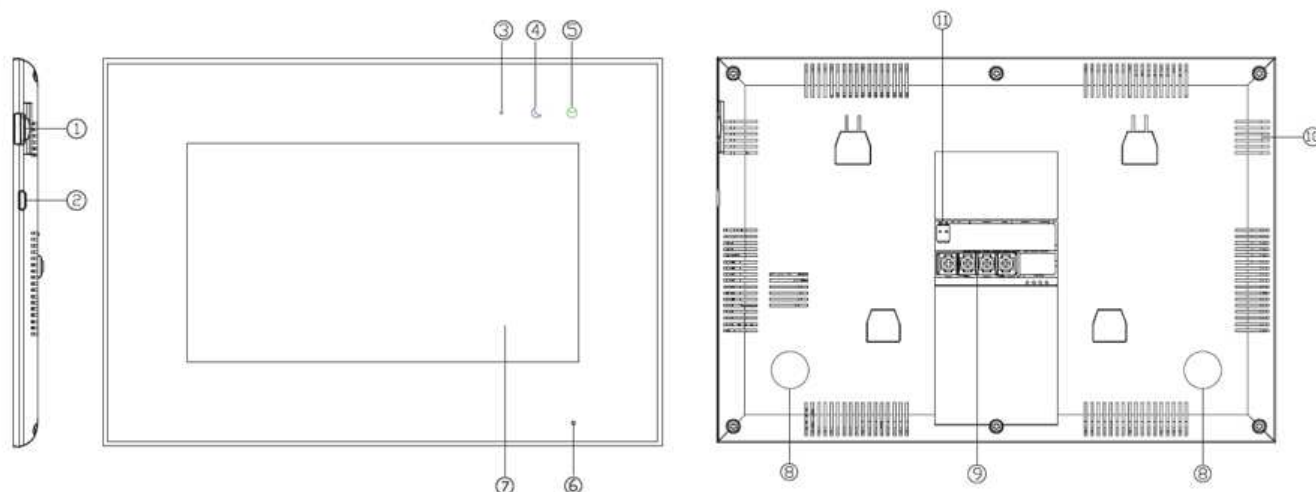

REF. 1436 MONITOR WAY-FI

Descripción

1. Ranura para la tarjeta Micro SD (8-32 GB).
2. Conector Micro USB para el adaptador Micro USB a RJ45.
3. Indicador led blanco cuando el monitor está encendido.
4. Indicador led morado cuando la función No-Molestar está activada.
5. Indicador led verde cuando hay nuevas imágenes / vídeos.
6. Micrófono.
7. Pantalla táctil capacitiva 7" LCD IPS. Resolución 1024 x 600 píxeles.
8. Ubicación para pegar la espuma que protege de la deformación.
9. Regleta de conexiones para el bus y el timbre de Puerta (bornas GND, BELL).
10. Altavoz.
11. Interruptor de adaptación de impedancias para la señal de video (dipswitch 1 ON al final de línea).