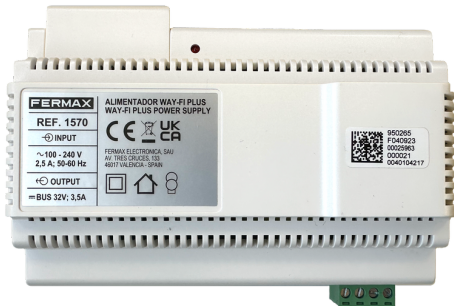

Productcode

F01570

Referentie

1570

EAN

8424299015705

### Aansluitklemmen

- L, N: AC-ingang.
- LED: stroomindicator.
- BUS(IM): aansluitterminal voor binnenmonitoren.
- BUS(DS): aansluitklem voor kaart.

### Bedrading en installatie van de voeding

1. Bevestig de DIN-rail met schroeven aan de muur.
2. Trek aan de montagebeugel en hang het apparaat aan de DIN-rail.
3. Verwijder de AC-afdekking en sluit de AC-kabel (L, N) aan.
4. Sluit de bedrading aan op het buitenpostpaneel en de binnenmonitor.
5. Nadat u de AC-kabel hebt aangesloten, moet u het deksel terugplaatsen.

### Specificaties

- AC ingangsstroom: 100V~240V, 2A, 50Hz/60Hz.
- DC uitgangsstroom: 32±2V, 3,5A.
- Afmetingen 140(B) x 97,5(H) x 58,5(D) (zonder muurbeugel).
- Installatiemethode DIN-railmontage (8 DIN-modules).
- Inclusief overstroom- en kortsluitbeveiliging.