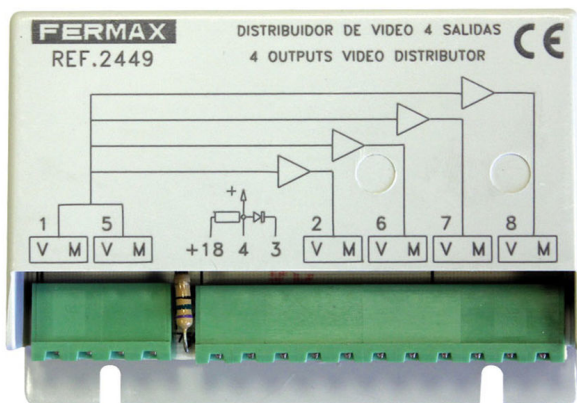

Código do produto

F02449

DISTRIBUIDOR VÍDEO 4 SAÍDAS

Referência

2449

EAN

8424299024493

Descrição.

Descrição

Sistema Convencional: utiliza fios comuns a toda a instalação, mais 1 fio de chamada (ou retorno de chamada) por habitação.

Recomendado em edifícios de tamanho pequeno/médio (até 50 vizinhos aprox.), com vários acessos e central de portaria. Para urbanizações com entrada geral e blocos interiores.

Realizam a distribuição de vídeo em várias saídas.

Deve utilizar-se em todas as bifurcações do sinal de vídeo.

Disponível 2 e 4 saídas.

O tamanho reduzido permite a sua instalação em registos elétricos. Pode ser encastrado em caixas padrão de 10x10 cm. Dispõe de

fitas adesivas para sua fixação e também pode ser aparafusado diretamente à parede.

Detalhes Técnicos Adicionais

Dimensiones:86x65x23mm

Detalhes.

Peso embalado do produto (kg)	Medidas de embalagem (cm)	Tecnologia de VP
0.1066	6,3x10x7,2	GENERICA