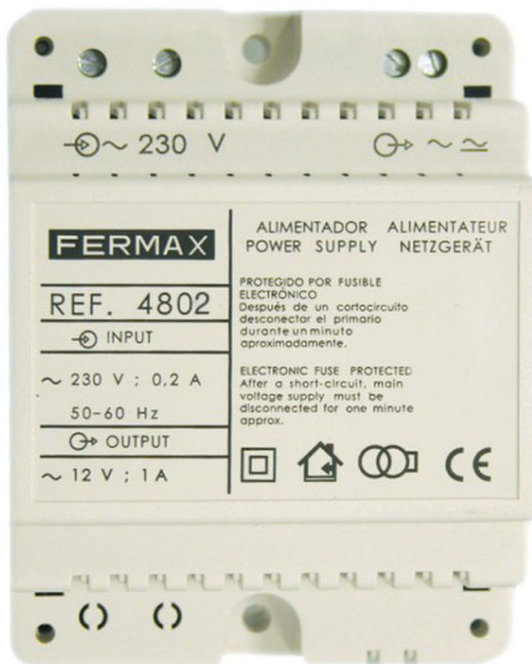

Productcode

F04802

Referentie

4802

EAN

8424299048024

### Omschrijving

- DIN-4-railformaat om installatie in een elektrische apparatuurkast te vergemakkelijken, of ze kunnen rechtstreeks op de muur worden geschroefd.
- Het wordt gebruikt om de verschillende apparatuur in een Fermax-faciliteit van stroom te voorzien.
- Gemaakt van VO zelfdovend materiaal.
- Ze bevatten een set afdekkingen om de aansluitklemmen te beschermen.

### Aanvullende technische details

- Input frequency: 50-60 Hz.
- DIN 4 dimensions: 70x 90x60 mm

Details.

---

Gewicht product verpakt (kg)

0.47539

Afmetingen verpakking (cm)

6,3x10x7,2