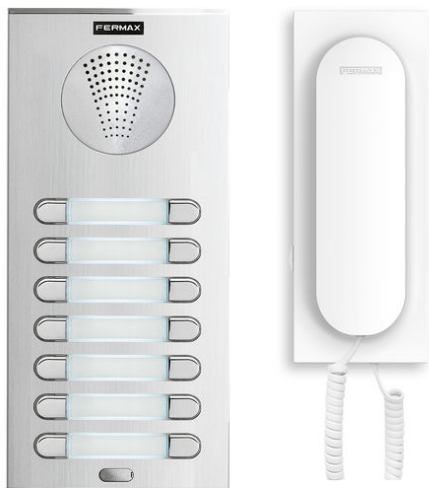

Código do produto

F04869

KIT PORTEIRO CITY 4+N 14/L

Referência

4869

EAN

8424299048697

Descrição.

Descrição

Kit PORTERO 14 viviendas.

Instalación: 4+N (1 hilo por vivienda).

Los kits de portero para edificios incluyen todo el material necesario para una instalación completa y un funcionamiento inmediato: placa de calle y caja de empotrar, alimentador DIN 12Vac/1A (ref.4802) y 14 teléfonos VEO.

4802. Alimentador 12Vac/1A. DIN4.

AMPLIACIONES Y ACCESORIOS DE LOS KITS:

- 2º Acceso: Solicitar la referencia de la placa incluida en el kit y su caja de empotrar+cambiador de audio (ref.8811) + distribuidor de tensión (ref.8809).
- Ampliación en viviendas sin alimentación extra: 3 teléfonos.
- Abrepuertas recomendado: Abrepuertas 450N-S(ref.3071). Funcionamiento normal y escudo corto. 12Vac.