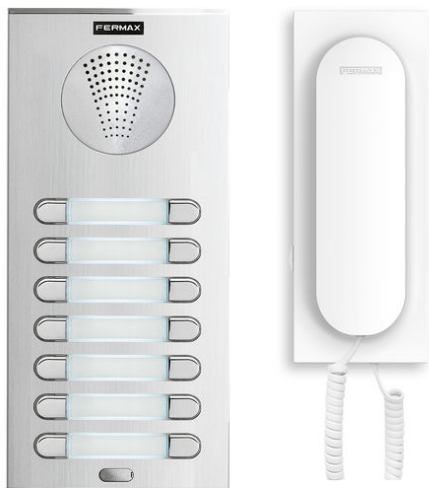

Código de producto

F04869

## KIT PORTERO CITY 4+N 14L

Referencia

4869

EAN

8424299048697

Descripción

Kit PORTERO 14 viviendas.

- Instalación: 4+N (1 hilo por vivienda).
- Los kits de portero para edificios incluyen todo el material necesario para una instalación completa y un funcionamiento inmediato: placa de calle y caja de empotrar, alimentador DIN 12Vac/1A (ref.4802) y 14 teléfonos VEO.

Especificaciones Técnicas

Incluye

- 4855. Placa CITYLINE 4+N 6AP207 y caja empotrar
  - (Caja de empotrar incluida ref.8856).
  - Placa de calle S6: 130(H)x294(V)mm.
  - Caja de empotrar S6: 115(H)x280(V)x45(P)mm.
- 3426. Teléfono VEO 4+N (14 uds).
- 4802. Alimentador 12Vac/1A. DIN4.