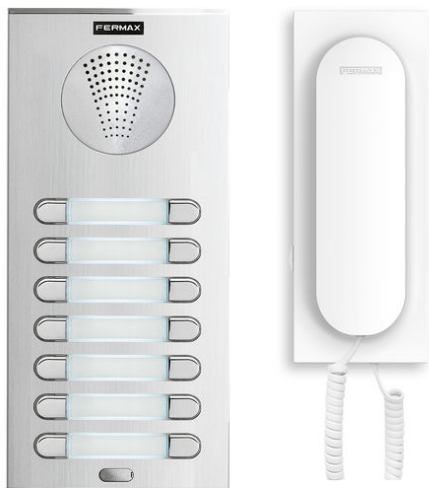

Código de producto

F04869

KIT PORTERO CITY 4+N 14L

Referencia

4869

EAN

8424299048697

Descripción

Kit PORTERO 14 viviendas.

Instalación: 4+N (1 hilo por vivienda).

Los kits de portero para edificios incluyen todo el material necesario para una instalación completa y un funcionamiento inmediato: placa de calle y caja de empotrar, alimentador DIN 12Vac/1A (ref.4802) y 14 teléfonos VEO.

4802. Alimentador 12Vac/1A. DIN4.

AMPLIACIONES Y ACCESORIOS DE LOS KITS:

- 2º Acceso: Solicitar la referencia de la placa incluida en el kit y su caja de empotrar+cambiador de audio (ref.8811) + distribuidor de tensión (ref.8809).
- Ampliación en viviendas sin alimentación extra: 3 teléfonos.
- Abrepuertas recomendado: Abrepuertas 450N-S(ref.3071). Funcionamiento normal y escudo corto. 12Vac.