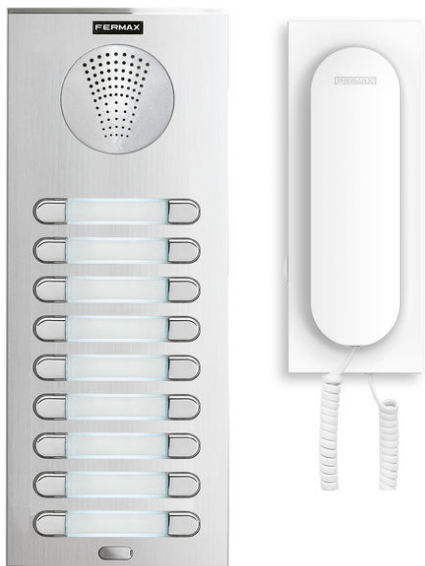

Código de producto

F04874

## KIT PORTERO CITY 4+N 18L

Referencia

4874

EAN

8424299048741

Descripción

Kit PORTERO 18 viviendas.

Instalación: 4+N (1 hilo por vivienda).

Los kits de portero para edificios incluyen todo el material necesario para una instalación completa y un funcionamiento inmediato: placa de calle y caja de empotrar, alimentador DIN 12Vac/1A (ref.4802) y 18 teléfonos LOFT.