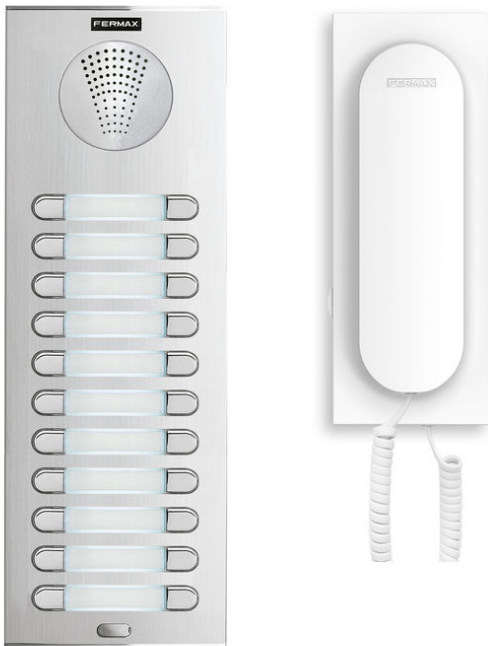

Código do produto

F04876

KIT PORTEIRO CITY 4+N 22/L

Referência

4876

EAN

8424299048765

Descrição.

Descrição

Kit PORTERO 22 viviendas.

- Instalación: 4+N (1 hilo por vivienda).
- Los kits de portero para edificios incluyen todo el material necesario para una instalación completa y un funcionamiento inmediato: placa de calle y caja de empotrar, alimentador DIN 12Vac/1A (ref.4802) y 22 teléfonos VEO.

Detalhes Técnicos Adicionais

Inclui

- 4843. Placa CITYLINE 4+N 8AP211 e caixa de embutir
 - (Caixa de embutir incluída ref.8858).
 - Botoneira S8: 130(A)x389(V)mm.
 - Caixa de incorporação S8: 115(H)x375(V)x45(P)mm.
- 3426. Telefone VEO 4+N (22 unidades).

- 4802. Fonte de alimentação 12Vac/1A. DIN4.

EXTENSÕES E ACESSÓRIOS DOS KITS:

- 2º Acesso: Solicite a referência da placa incluída no kit e respetiva caixa de embutir + comutador áudio (ref.8811) + distribuidor de tensão (ref.8809).
- Expansão em residências sem alimentação extra: 3 telefones.
- Abridor de porta recomendado: Abridor de porta 450N-S (ref.3071). Operação normal e blindagem curta. 12Vca.