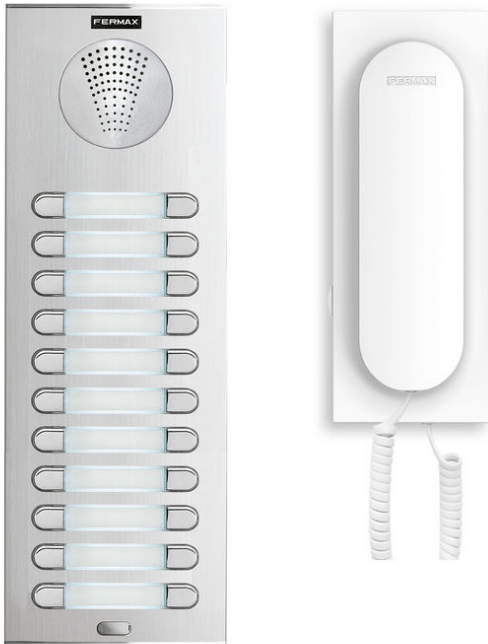

Código do produto

F04876

KIT PORTEIRO CITY 4+N 22/L

Referência

4876

EAN

8424299048765

Descrição.

Descrição

Kit PORTERO 22 viviendas.

Instalación: 4+N (1 hilo por vivienda).

Los kits de portero para edificios incluyen todo el material necesario para una instalación completa y un funcionamiento inmediato: placa de calle y caja de empotrar, alimentador DIN 12Vac/1A (ref.4802) y 22 teléfonos VEO.

Detalhes Técnicos Adicionais

Incluye

4843. Placa CITYLINE 4+N 8AP211 y caja empotrar
(Caja de empotrar incluida ref.8858).

Placa de calle S8: 130(H)x389(V)mm.

Caja de empotrar S8: 115(H)x375(V)x45(P)mm.