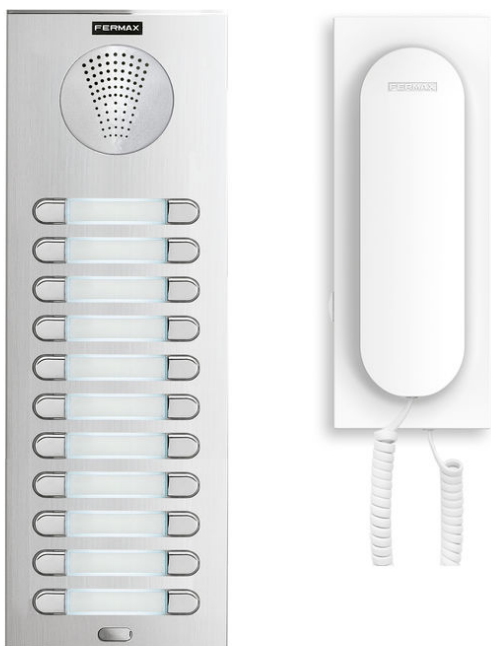

Código do produto

F04876

KIT PORTEIRO CITY 4+N 22/L

Referência

4876

EAN

8424299048765

Descrição.

Descrição

Kit PORTERO 22 viviendas.

Instalación: 4+N (1 hilo por vivienda).

Los kits de portero para edificios incluyen todo el material necesario para una instalación completa y un funcionamiento inmediato: placa de calle y caja de empotrar, alimentador DIN 12Vac/1A (ref.4802) y 22 teléfonos VEO.

Detalhes Técnicos Adicionais

Incluye

4843. Placa CITYLINE 4+N 8AP211 y caja empotrar
(Caja de empotrar incluida ref.8858).

Placa de calle S8: 130(H)x389(V)mm.

Caja de empotrar S8: 115(H)x375(V)x45(P)mm.