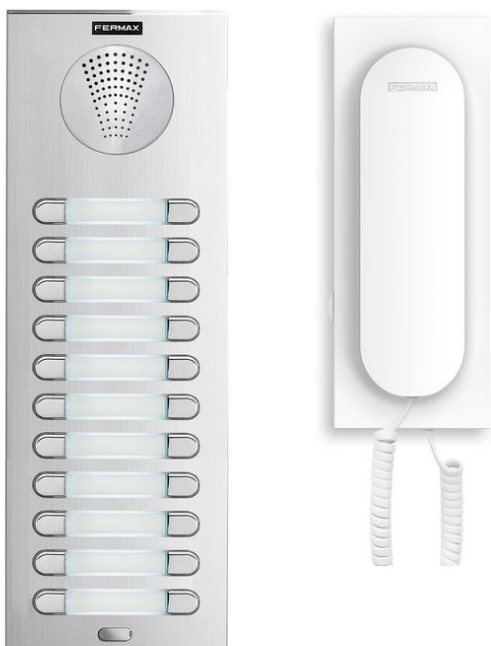

Código de producto

F04876

## KIT PORTERO CITY 4+N 22L

Referencia

4876

EAN

8424299048765

Descripción

Kit PORTERO 22 viviendas.

- Instalación: 4+N (1 hilo por vivienda).
- Los kits de portero para edificios incluyen todo el material necesario para una instalación completa y un funcionamiento inmediato: placa de calle y caja de empotrar, alimentador DIN 12Vac/1A (ref.4802) y 22 teléfonos VEO.

Especificaciones Técnicas

Incluye

- 4843. Placa CITYLINE 4+N 8AP211 y caja empotrar
  - (Caja de empotrar incluida ref.8858).
  - Placa de calle S8: 130(H)x389(V)mm.
  - Caja de empotrar S8: 115(H)x375(V)x45(P)mm.
- 3426. Teléfono VEO 4+N (22 uds).
- 4802. Alimentador 12Vac/1A. DIN4.