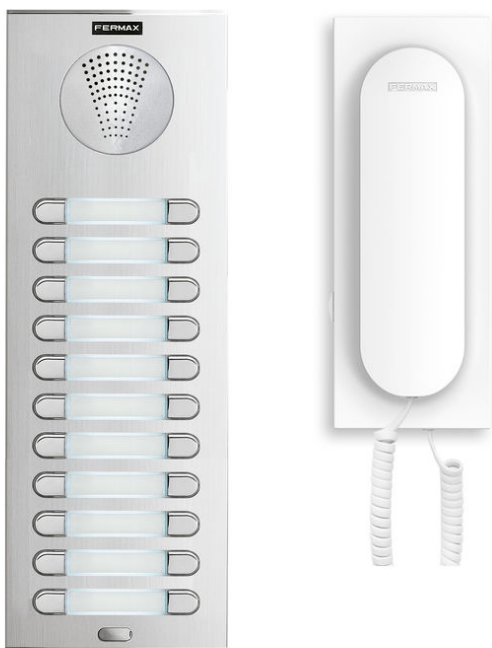

Código de producto

F04876

KIT PORTERO CITY 4+N 22L

Referencia

4876

EAN

8424299048765

Descripción

Kit PORTERO 22 viviendas.

Instalación: 4+N (1 hilo por vivienda).

Los kits de portero para edificios incluyen todo el material necesario para una instalación completa y un funcionamiento inmediato: placa de calle y caja de empotrar, alimentador DIN 12Vac/1A (ref.4802) y 22 teléfonos VEO.

4802. Alimentador 12Vac/1A. DIN4.

AMPLIACIONES Y ACCESORIOS DE LOS KITS:

- 2º Acceso: Solicitar la referencia de la placa incluida en el kit y su caja de empotrar+cambiador de audio (ref.8811) + distribuidor de tensión (ref.8809).
- Ampliación en viviendas sin alimentación extra: 3 teléfonos.
- Abrepuertas recomendado: Abrepuertas 450N-S(ref.3071). Funcionamiento normal y escudo corto. 12Vac.