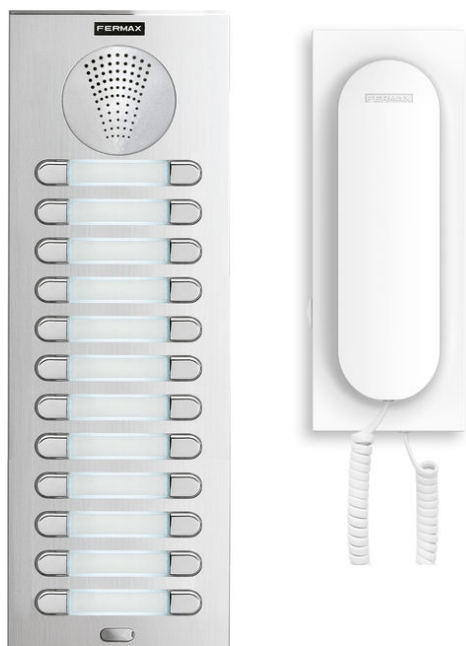

Código do produto

F04877

KIT PORTEIRO CITY 4+N 24/L

Referência

4877

EAN

8424299048772

Descrição.

Descrição

Kit PORTERO 24 viviendas.

Instalación: 4+N (1 hilo por vivienda).

Los kits de portero para edificios incluyen todo el material necesario para una instalación completa y un funcionamiento inmediato: placa de calle y caja de empotrar, alimentador DIN 12Vac/1A (ref.4802) y 24 teléfonos VEO.

4802. Alimentador 12Vac/1A. DIN4.

AMPLIACIONES Y ACCESORIOS DE LOS KITS:

- 2º Acceso: Solicitar la referencia de la placa incluida en el kit y su caja de empotrar+cambiador de audio (ref.8811) + distribuidor de tensión (ref.8809).
- Ampliación en viviendas sin alimentación extra: 3 teléfonos.
- Abrepuertas recomendado: Abrepuertas 450N-S(ref.3071). Funcionamiento normal y escudo corto. 12Vac.