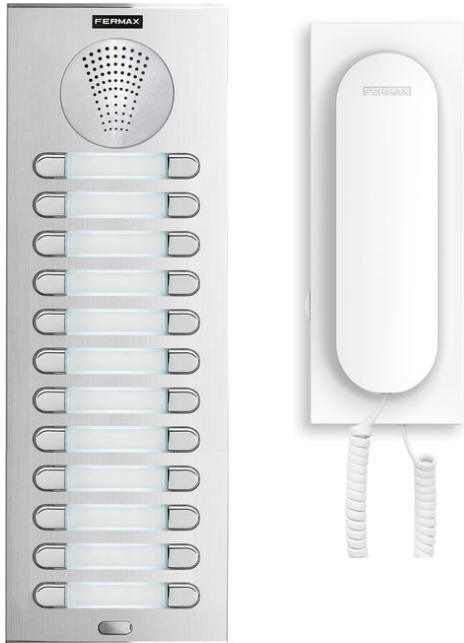

Código do produto

F04877

KIT PORTEIRO CITY 4+N 24/L

Referência

4877

EAN

8424299048772

Descrição.

Descrição

Kit PORTERO 24 viviendas.

Instalación: 4+N (1 hilo por vivienda).

Los kits de portero para edificios incluyen todo el material necesario para una instalación completa y un funcionamiento inmediato: placa de calle y caja de empotrar, alimentador DIN 12Vac/1A (ref.4802) y 24 teléfonos VEO.