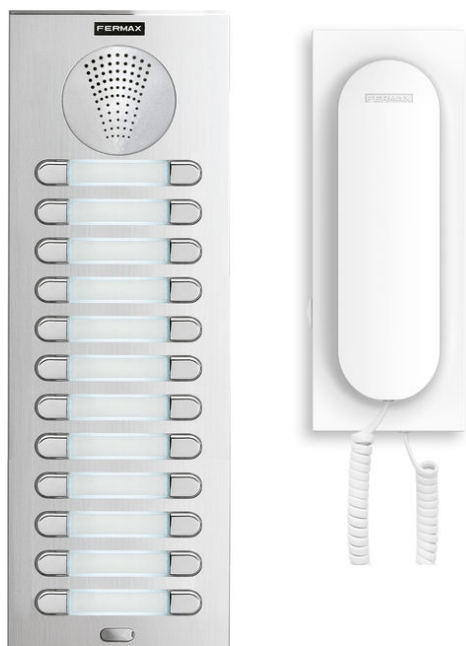

Código de producto

F04877

KIT PORTERO CITY 4+N 24L

Referencia

4877

EAN

8424299048772

Descripción

Kit PORTERO 24 viviendas.

Instalación: 4+N (1 hilo por vivienda).

Los kits de portero para edificios incluyen todo el material necesario para una instalación completa y un funcionamiento inmediato: placa de calle S8: 130(H)x389(V)mm, alimentador DIN 12Vac/1A (ref.4802) y 24 teléfonos VEO.

4802. Alimentador 12Vac/1A. DIN4.

AMPLIACIONES Y ACCESORIOS DE LOS KITS:

- 2º Acceso: Solicitar la referencia de la placa incluida en el kit y su caja de empotrar+cambiador de audio (ref.8811) + distribuidor de tensión (ref.8809).
- Ampliación en viviendas sin alimentación extra: 3 teléfonos.
- Abrepuertas recomendado: Abrepuertas 450N-S(ref.3071). Funcionamiento normal y escudo corto. 12Vac.