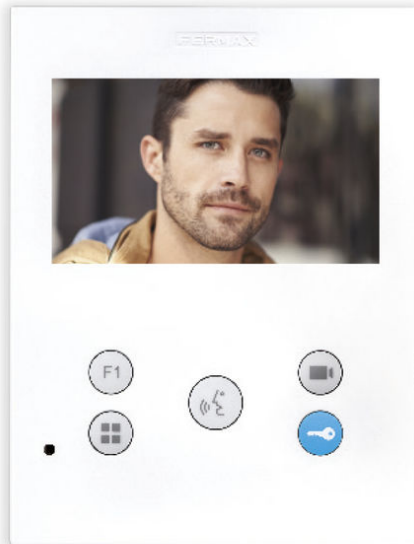

Productcode

F09448

DUOX PLUS VEO-XS 4.3" MONITOR

Referentie

EAN

9448

8424299094489

Omschrijving.

Omschrijving

VEO-XS handsfree monitor. Het wordt gekenmerkt door zijn kleine formaat en dikte, extra vlak. Dankzij het OSD-menu en de lay-out van de knoppen is de interactie met de gebruiker eenvoudig en intuïtief. Gemaakt van slagvast ABS-kunststof. Getextureerde afwerking voor eenvoudige reiniging en UV-bescherming om het beter bestand te maken tegen zonlicht.

De VEO-XS is voorzien van een 4,3 "(16: 9) breedbeeldscherm in kleur. Het uitgebalanceerde ontwerp met strakke lijnen is onderscheidend, modern en minimalistisch. VEO-XS gaat op in de omgeving. Wanneer er een oproep binnenkomt, verschijnt het beeld automatisch. de gespreksknop wordt ingedrukt, het gesprek met de bezoeker begint. Het beeld verdwijnt automatisch na 90 seconden of wanneer de knop opnieuw wordt ingedrukt Om de deur te openen, drukt u op de sleutelknop.