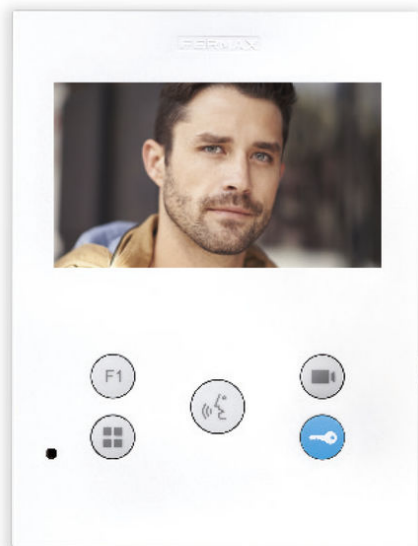

Code produit

F09448

MONITEUR VEO-XS 4,3" DUOX PLUS

Référence

9448

EAN

8424299094489

La description.

La description

Moniteur mains libres VEO-XS. Il se caractérise par sa petite taille et son épaisseur, extra-plat. Grâce à son menu OSD et à la disposition des boutons, son interaction avec l'utilisateur est simple et intuitive. Fabriqué en plastique ABS résistant aux chocs. Fini texturé pour un nettoyage facile et une protection UV pour le rendre plus résistant à la lumière du soleil.

Le VEO-XS est doté d'un écran large couleur de 4,3 "(16: 9). Son design équilibré aux lignes épurées est distinctif, moderne et minimaliste. Le VEO-XS se fond dans l'environnement. Lorsqu'un appel arrive, l'image apparaît automatiquement. Lorsque le bouton de conversation est enfoncé, la conversation avec le visiteur commence. L'image disparaît automatiquement au bout de 90 secondes ou lorsque le bouton est à nouveau enfoncé. Pour ouvrir la porte, appuyez sur le bouton de la touche.

3389 CADRE UNIVERSEL GRAND 210x240

- Dimensions: 210 x 240 x 10 mm

Détails techniques supplémentaires

CARACTÉRISTIQUES GÉNÉRALES

- Technologie: DUOX PLUS (full digital 2 fils non polarisés)
- Type de phonie: Audio/Video Couleur
- Installation: En saillie (connecteur ref. 9447 nécessaire)
- Support bureau: Oui (réf. 9420)
- Communication mains-libres: Oui
- Communication optionnelle Appuyer pour parler (Press-to-talk): Oui
- Version avec boucle auditive: Non (avec boucle auditive moniteur ref. 9458)
- Dimensions de l'écran: 4,3" (Panoramique 16:9)
- Résolution de l'écran (H x V): 480 x 272
- Couleur du produit: Blanc mate
- Boutons-poussoirs: 5
- Type de boutons: Mécaniques
- Nombre de leds de signalisation: 3 (rouge, bleu, vert)