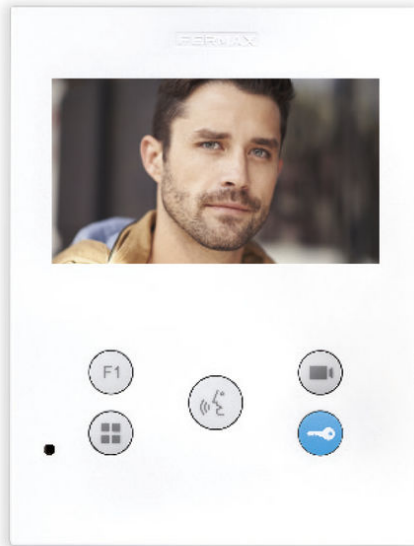

Code produit

F09458

MONITEUR VEO-XS BA 4,3" DUOX PLUS

Référence

9458

EAN

8424299094588

La description.

La description

Moniteur mains libres VEO-XS. Il se caractérise par sa petite taille et son épaisseur, extra-plat. Grâce à son menu OSD et à la disposition des boutons, son interaction avec l'utilisateur est simple et intuitive. Fabriqué en plastique ABS résistant aux chocs. Fini texturé pour un nettoyage facile et une protection UV pour le rendre plus résistant à la lumière du soleil.

Le VEO-XS est doté d'un écran large couleur de 4,3 "(16: 9). Son design équilibré aux lignes épurées est distinctif, moderne et minimaliste. Le VEO-XS se fond dans l'environnement. Lorsqu'un appel arrive, l'image apparaît automatiquement. Lorsque le bouton de conversation est enfoncé, la conversation avec le visiteur commence. L'image disparaît automatiquement au bout de 90 secondes ou lorsque le bouton est à nouveau enfoncé. Pour ouvrir la porte, appuyez sur le bouton de la touche.

ACCESSOIRES:

CONNECTEUR

- 9447 CONNECTEUR MONITEUR DUOX PLUS

- Pour monter le moniteur sur la surface du mur.

REPLACEMENT

- 3388 CADRE UNIVERSEL 120X240
- Format extra plat, en plastique ABS résistant aux chocs, il présente une finition texturée fine. En remplacement, il permet de combler le vide laissé par les équipements précédents.
- Dimensions 120 x 240 x 10 mm.