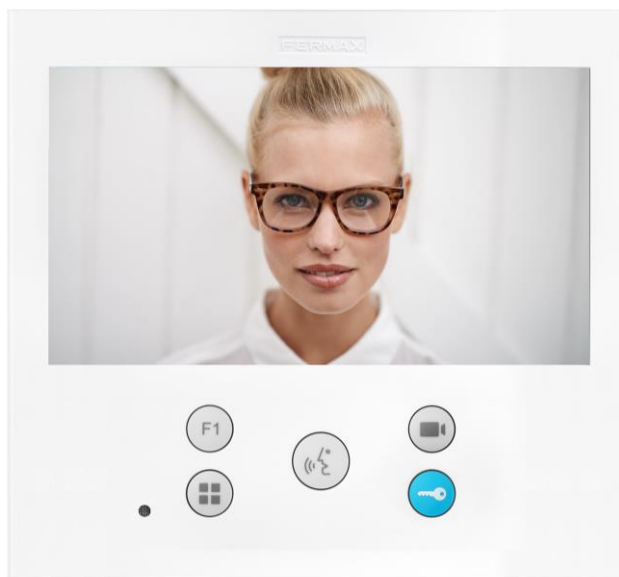

REF. 9468 MONITEUR VEO-XL 7" DUOX PLUS

Le moniteur mains-libres VEO-XL DUOX PLUS de format extra-plat se caractérise par sa taille et son épaisseur réduites. Grâce à son menu OSD et à la disposition des boutons poussoirs, l'utilisation est simple et intuitive. Fabriqué en plastique ABS résistant aux chocs. Finition texturée pour un nettoyage facile et une protection contre les ultraviolets. Comprend un écran couleur panoramique 7" (16:9). Son design équilibré aux lignes pures est distinctif, moderne et minimaliste. Installation en saillie.

Lorsqu'un appel est reçu, l'image apparaît automatiquement. Lorsqu'on appuie sur le bouton , la conversation avec le visiteur commence. L'image disparaît automatiquement au bout de 90 secondes ou en appuyant de nouveau sur . Appuyez sur le bouton  pour ouvrir la porte.

ACCESSOIRES

Ref. 9447

CONNECTEUR

- 9447 CONNECTEUR DUOX PLUS
 Pour le montage du moniteur en saillie sur le mur.
 Dimensions: 147 x 100 x 13,5 mm.

Ref. 9420

SUPPORT BUREAU

- 9420 SUPPORT BUREAU MONITEUR VEO-XS/VEO-XL
 Les supports de bureau Fermax vous permettent de répondre à un appel de la platine de rue depuis votre bureau, sans avoir à interrompre votre travail. Fabriqués en acier inoxydable de très grande qualité (AISI 316L). Le connecteur correspondant est nécessaire (réf. 9447). Comprend 2 m de câble et bornier de raccordement..