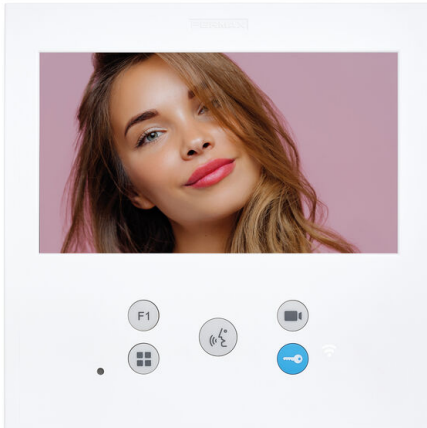

Código do produto

F09479

MONITOR VEO-XL WIFI DDA 7" DUOX PLUS

Referência

9479

EAN

8424299094793

Descrição.

Descrição

VEO-XL WIFI está equipado **com uma conexão Wi-Fi que permite o encaminhamento de chamadas para dispositivos móveis**. Graças ao aplicativo Fermax BLUE, disponível gratuitamente na Play Store e App Store, as funções de vídeo porteiro podem ser gerenciadas diretamente de um celular ou tablet, para conectá-lo à sua casa, onde você estiver.

Monitor VEO-XL com viva-voz. Caracteriza-se pela sua espessura, extra-plana. Graças ao seu menu OSD e ao layout dos botões, sua interação com o usuário é simples e intuitiva. Fabricado em plástico ABS de alto impacto. Acabamento texturizado para fácil limpeza e proteção UV para torná-lo mais resistente à luz solar.

VEO-XL inclui uma tela widescreen colorida de 7 "(16: 9). Seu design balanceado com linhas simples é distinto, moderno e minimalista. VEO-XL combina com o ambiente. Quando uma chamada é recebida, a imagem aparece automaticamente. é pressionado o botão, a conversa com o visitante começa. A imagem desaparece automaticamente após 90 segundos ou quando o botão é pressionado novamente. Para abrir a porta, pressione o botão chave.

ACESSÓRIOS:

CONECTOR

9447 CONECTOR DE MONITOR DUOX PLUS

Para montar o monitor na superfície da parede.