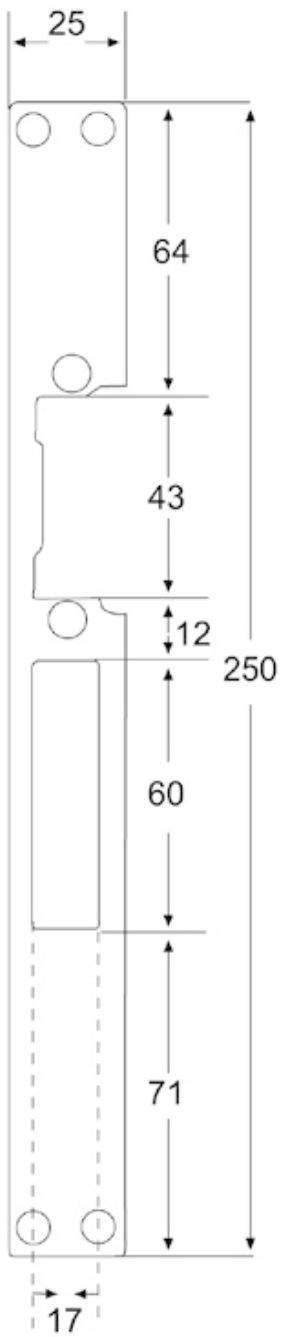

Productcode
FE02985Referentie
2985EAN
8424299029856

Omschrijving.

Omschrijving

- Ingebed pantser
GE-type.
- Voor deuren met nachtslot.
- Metalen sierlijst type GE die samen met een elektrisch mechanisme een ingebouwde deuropener vormt.
- Afmetingen: 25(H)x250(V)mm.

Details.

Productafmetingen (hoogte x breedte x diepte) mm 250(V)x25(H)	Producthoogte (mm) 250	Productbreedte (mm) 25	Productdiepte (mm) 2
--	---------------------------	---------------------------	-------------------------

Gewicht product verpakt (kg) 0.0985	Afmetingen verpakking (cm) 0,3x25x2,5	VP-technologie GENERICA
--	--	----------------------------

Accessoires

F02992
MECANISMO 300AD

FE02993
MECANISMO 300N

FE03060
MECANISMO 300N CTC

F02013
RELE FUNCIONES ADICIONALES

Afmetingen afbeelding

Enkele installatieschema
(afbeelding)