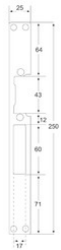

La description

Armature à encastrer Type GE.

Pour des portes à verrou.

Ornement métallisé type GE qui, en étant uni à un mécanisme électrique, forme une gâche encastrable.

Dimensions : 25(H) x 250(V) mm.

Des détails.

Dimensions du produit (hauteur x
largeur x profondeur) mm

250(V)x25(H)

Poids du produit emballé (kg)

0.0985

Dimensions de l'emballage (cm)

0,3x25x2,5

VP technologie

GENERICA

Accessoires

FE03060
MECANISMO 300N CTC

F02992
MECANISMO 300AD

FE02993
MECANISME 300N

F02013
RELAIS FONCTIONS
SUPPLÉMENTAIRES

F02013
RELAIS FONCTIONS
SUPPLÉMENTAIRES

F02013
RELAIS FONCTIONS
SUPPLÉMENTAIRES

F02013
RELAIS FONCTIONS
SUPPLÉMENTAIRES

F02013
RELAIS FONCTIONS
SUPPLÉMENTAIRES

Image des dimensions

Schéma d'installation unique

(image)