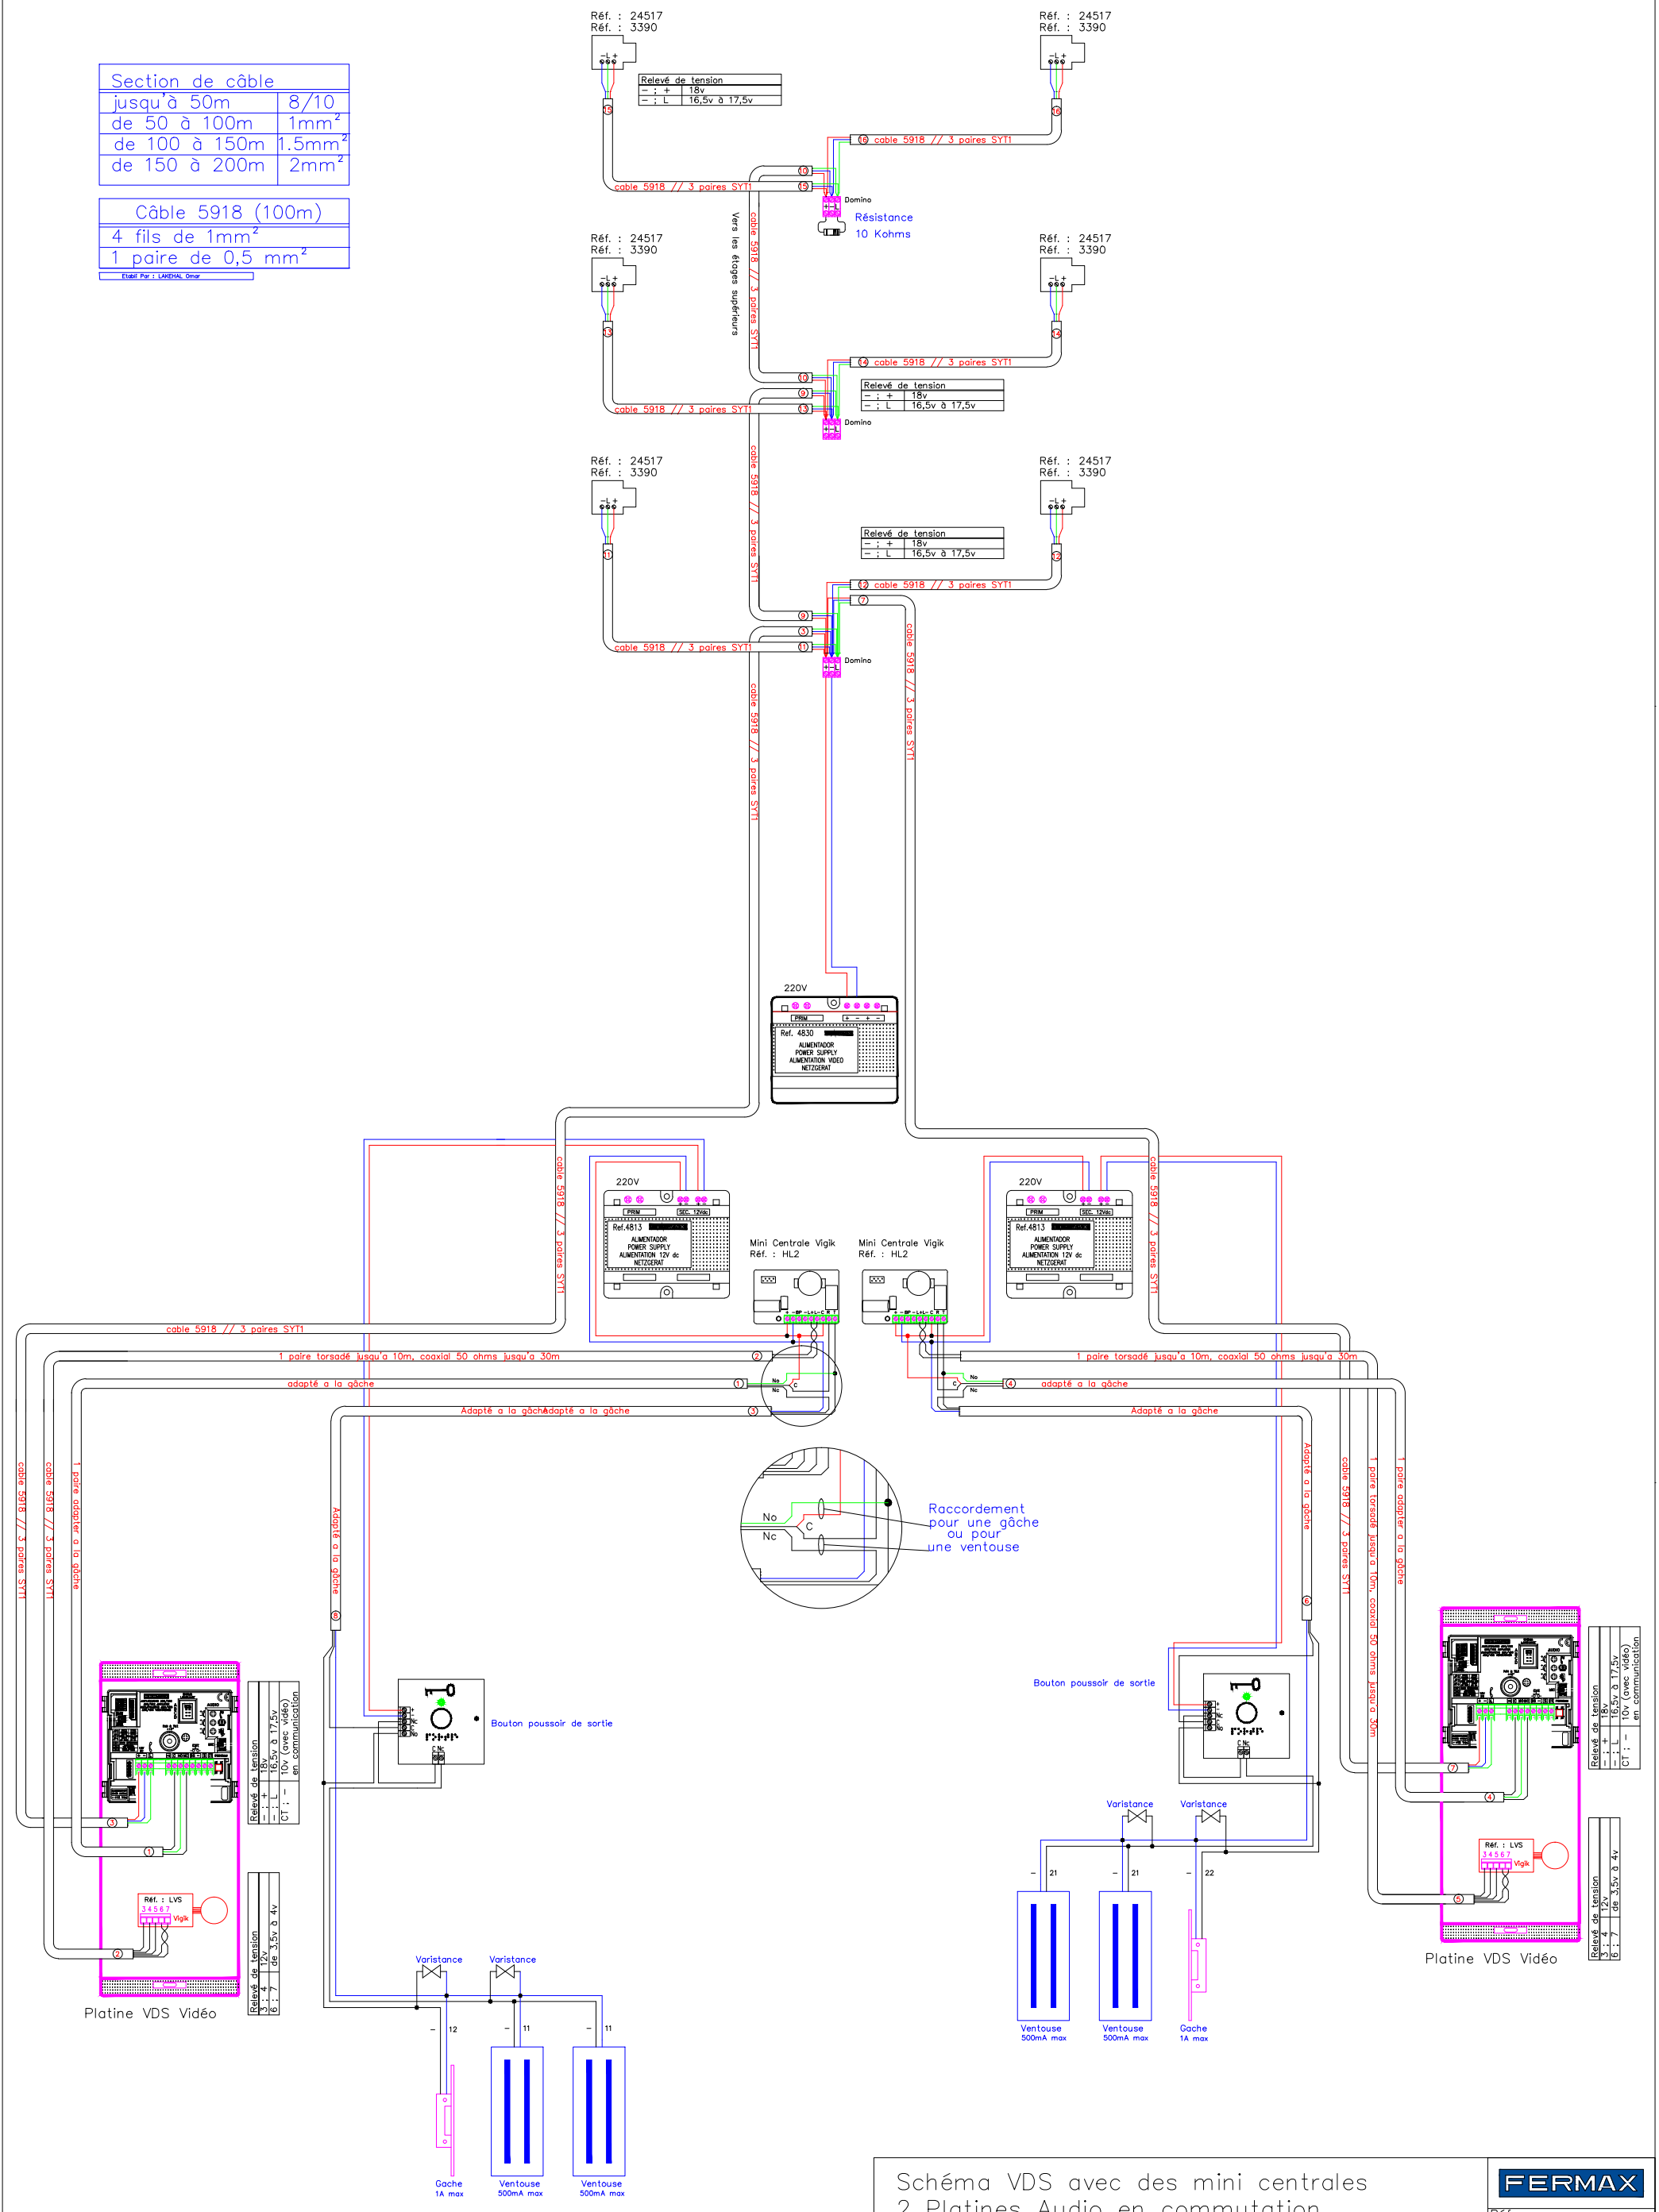

Section de câble	
jusqu'à 50m	8/10
de 50 à 100m	1mm ²
de 100 à 150m	1.5mm ²
de 150 à 200m	2mm ²

Câble 5918 (100m)	
4 fils de 1mm ²	
1 paire de 0,5 mm ²	

Extrait Par : LAMETHA, Ompr

Schéma VDS avec des mini centrales
2 Platines Audio en commutation

Réf : HV0213-02-B