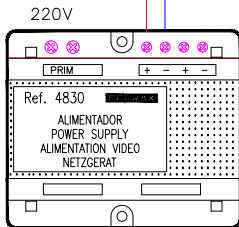

Etabli Par : LAKEHAL Omar

Réf. : 24517
Réf. : 3390

Réf. : 24517
Réf. : 3390

Domino
Résistance
10 Kohms

Relevé de tension	
- : +	18v
- : L	16,5v à 17,5v

Domino

cable 5918 // 3 paires SYT1

1 paire adapter a la gâche

Raccordement pour une gâche ou pour une ventouse

Bouton poussoir de sortie

1 paire adaptée a la gâche

1 paire adapter a la gâche

cable 5918 // 3 paires SYT1

Relevé de tension	
- : +	18v
- : L	16,5v à 17,5v

Relevé de tension	
3 : 4	12v
6 : 7	de 3,5v à 4v

Platine VDS Audio

Schéma VDS
Poste Audio

FERMAX

Réf : HV0110-02-BP