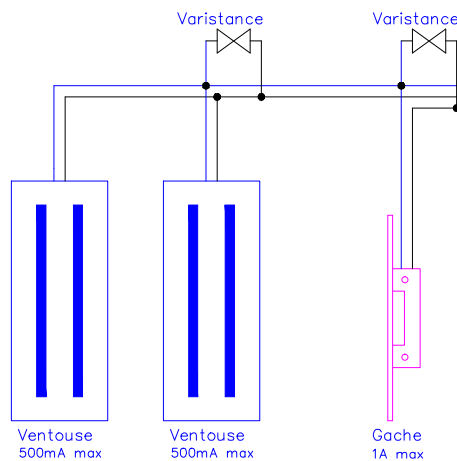

Etabli Par : LAKEHAL Omar

Réf. : 24517
Réf. : 3390

Réf. : 24517
Réf. : 3390

Domino
Résistance
10 Kohms

Relevé de tension	
- : +	18v
- : L	16,5v à 17,5v

Domino

cable 5918 // 3 paires SYT1

1 paire adapter a la gâche

Raccordement pour une gâche ou pour une ventouse

Bouton poussoir de sortie

1 paire adaptée a la gâche

1 paire adapter a la gâche

cable 5918 // 3 paires SYT1

Relevé de tension	
- : +	18v
- : L	16,5v à 17,5v

Relevé de tension	
3 : 4	12v
6 : 7	de 3,5v à 4v

Platine VDS Audio

Schéma VDS
Poste Audio

FERMAX

Réf : HV0110-02-BP