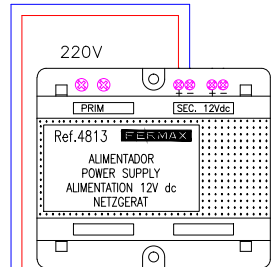

Etabli Par : LAKEHAL Omar

Réf. : 24517
Réf. : 3390

Réf. : 24517
Réf. : 3390

Domino
Résistance
10 Kohms

Relevé de tension	
- : +	18v
- : L	16,5v à 17,5v

Domino

cable 5918 // 3 paires SYT1

1 paire adapter a la gâche

Raccordement pour une gâche ou pour une ventouse

Bouton poussoir de sortie

1 paire adaptée a la gâche

1 paire adapter a la gâche

cable 5918 // 3 paires SYT1

Relevé de tension	
- : +	18v
- : L	16,5v à 17,5v