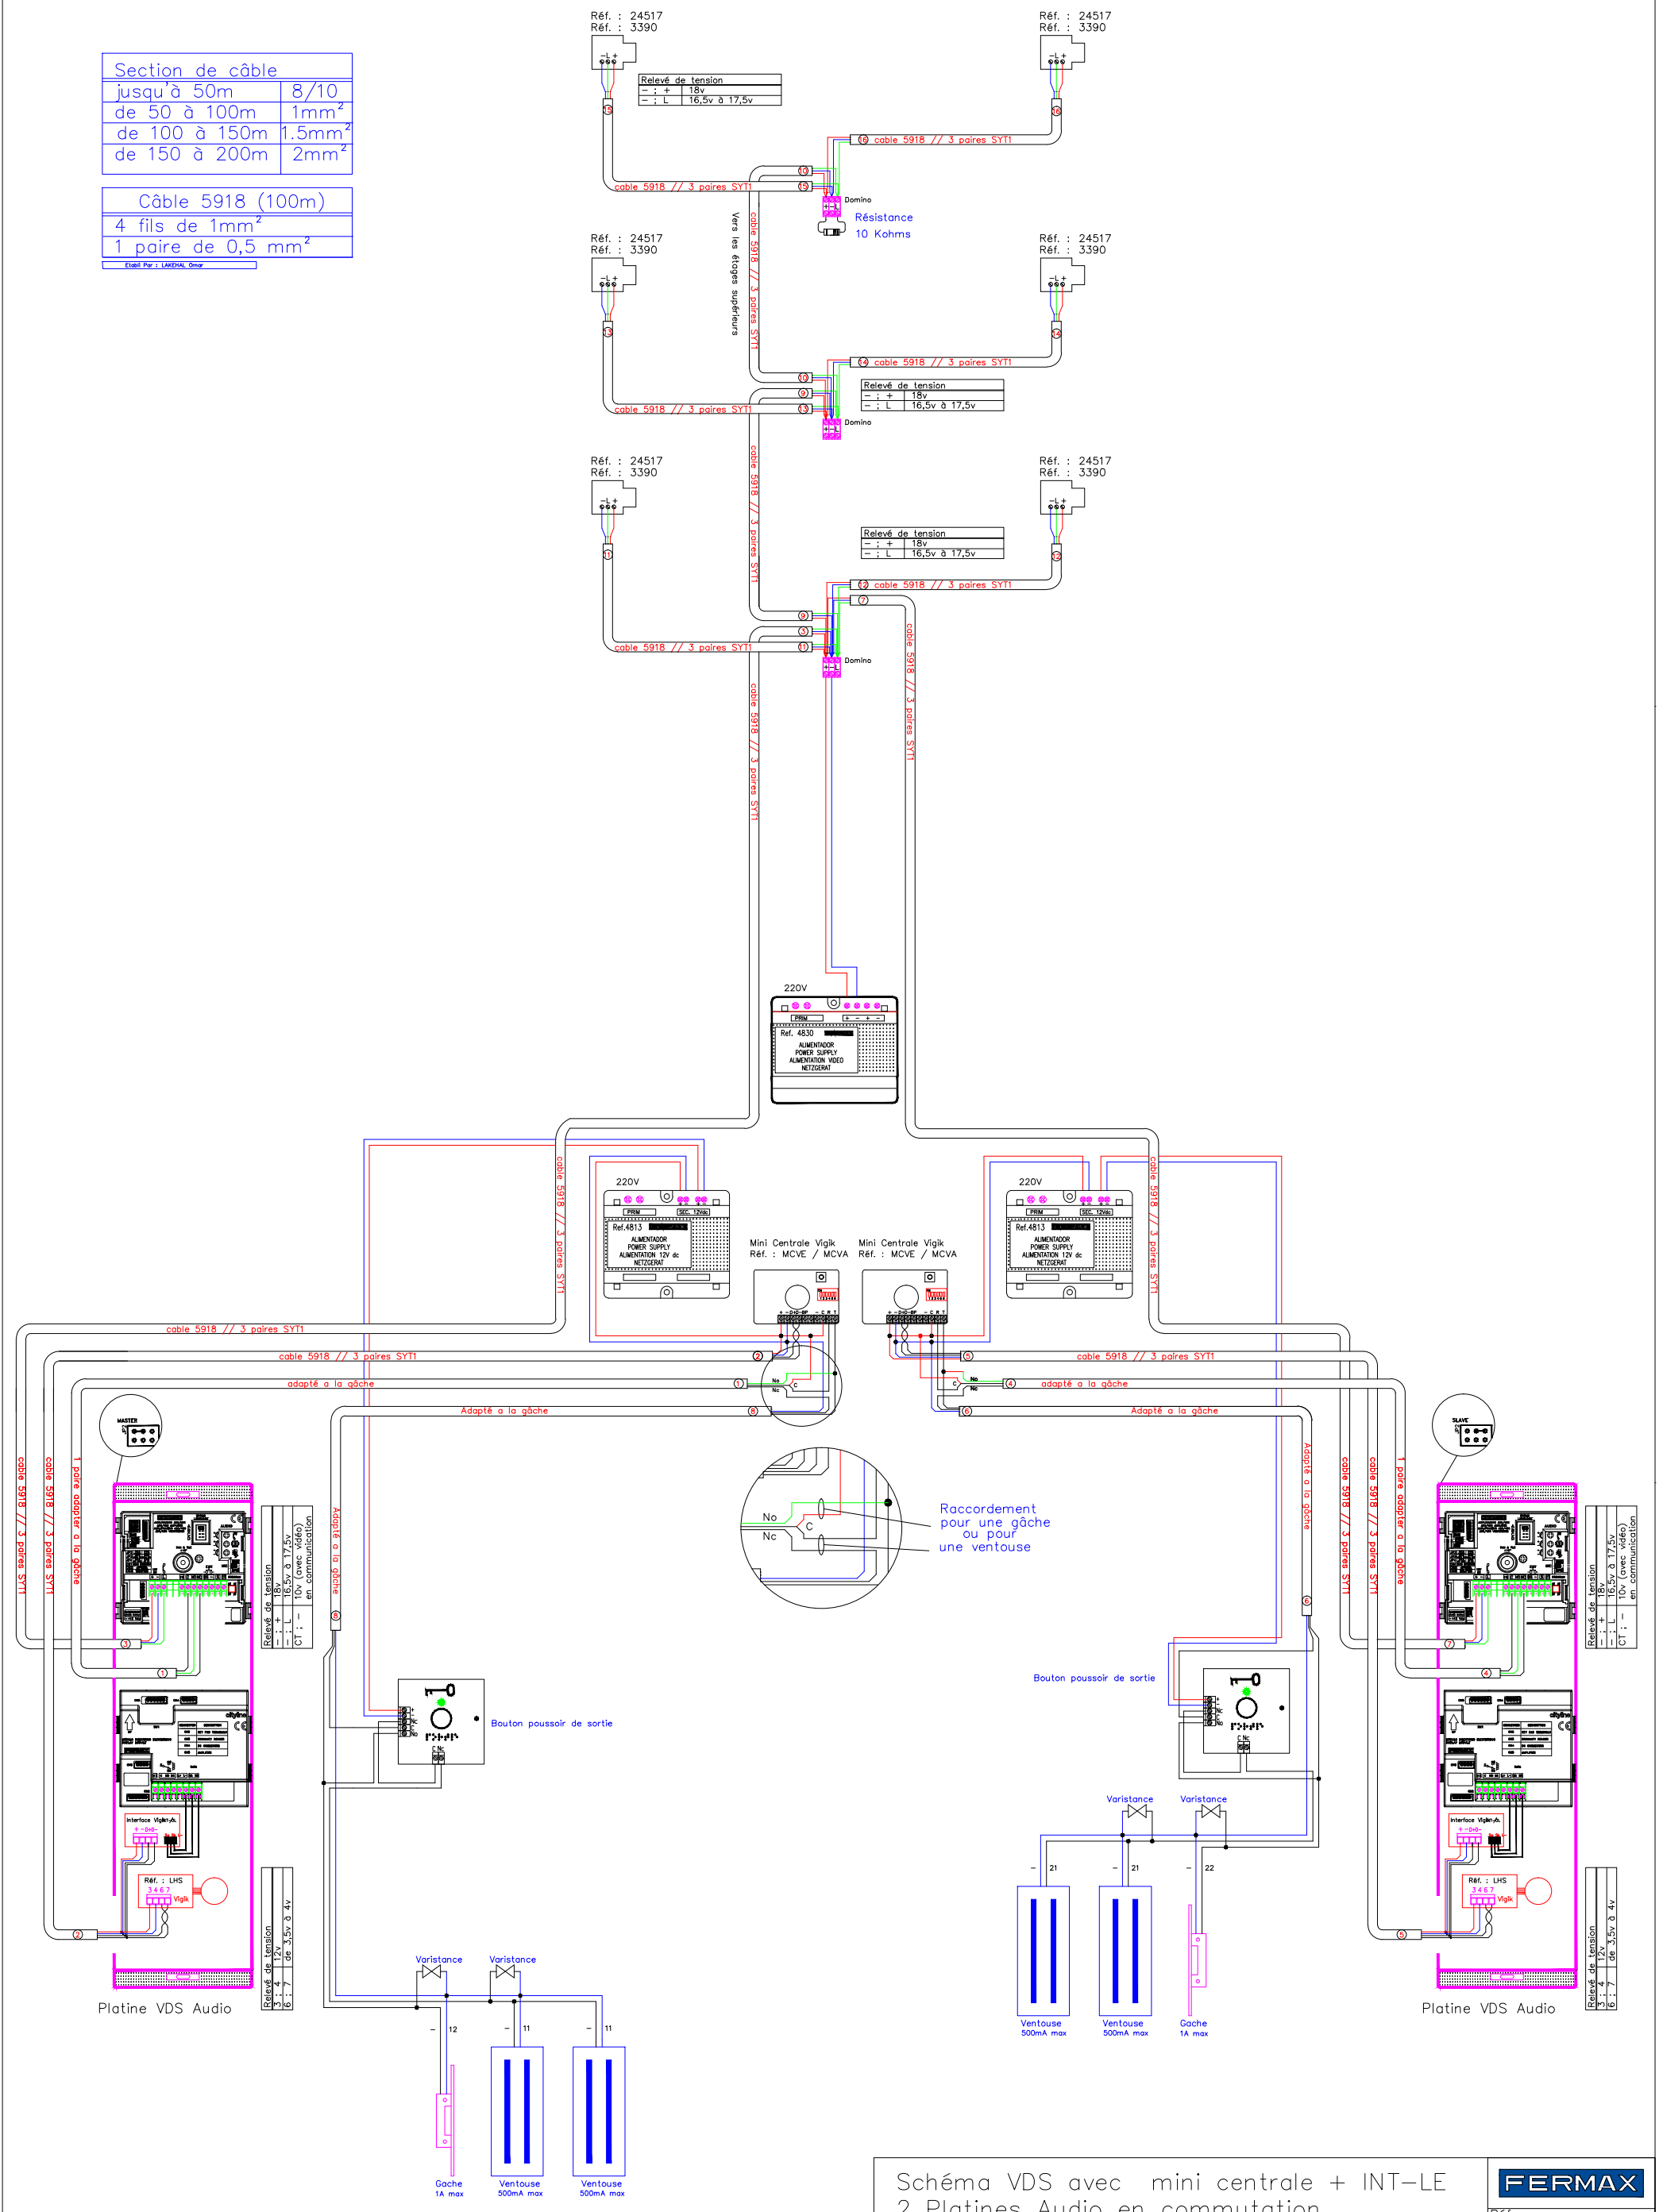

| Section de câble | |
|------------------|--------------------|
| jusqu'à 50m | 8/10 |
| de 50 à 100m | 1mm ² |
| de 100 à 150m | 1,5mm ² |
| de 150 à 200m | 2mm ² |

| Câble 5918 (100m) | |
|--------------------------------|--|
| 4 fils de 1mm ² | |
| 1 paire de 0,5 mm ² | |

Élaboré par : LAEYMA, Omer

Schéma VDS avec mini centrale + INT-LE
2 Platines Audio en commutation

Réf : HV0212-02-BP