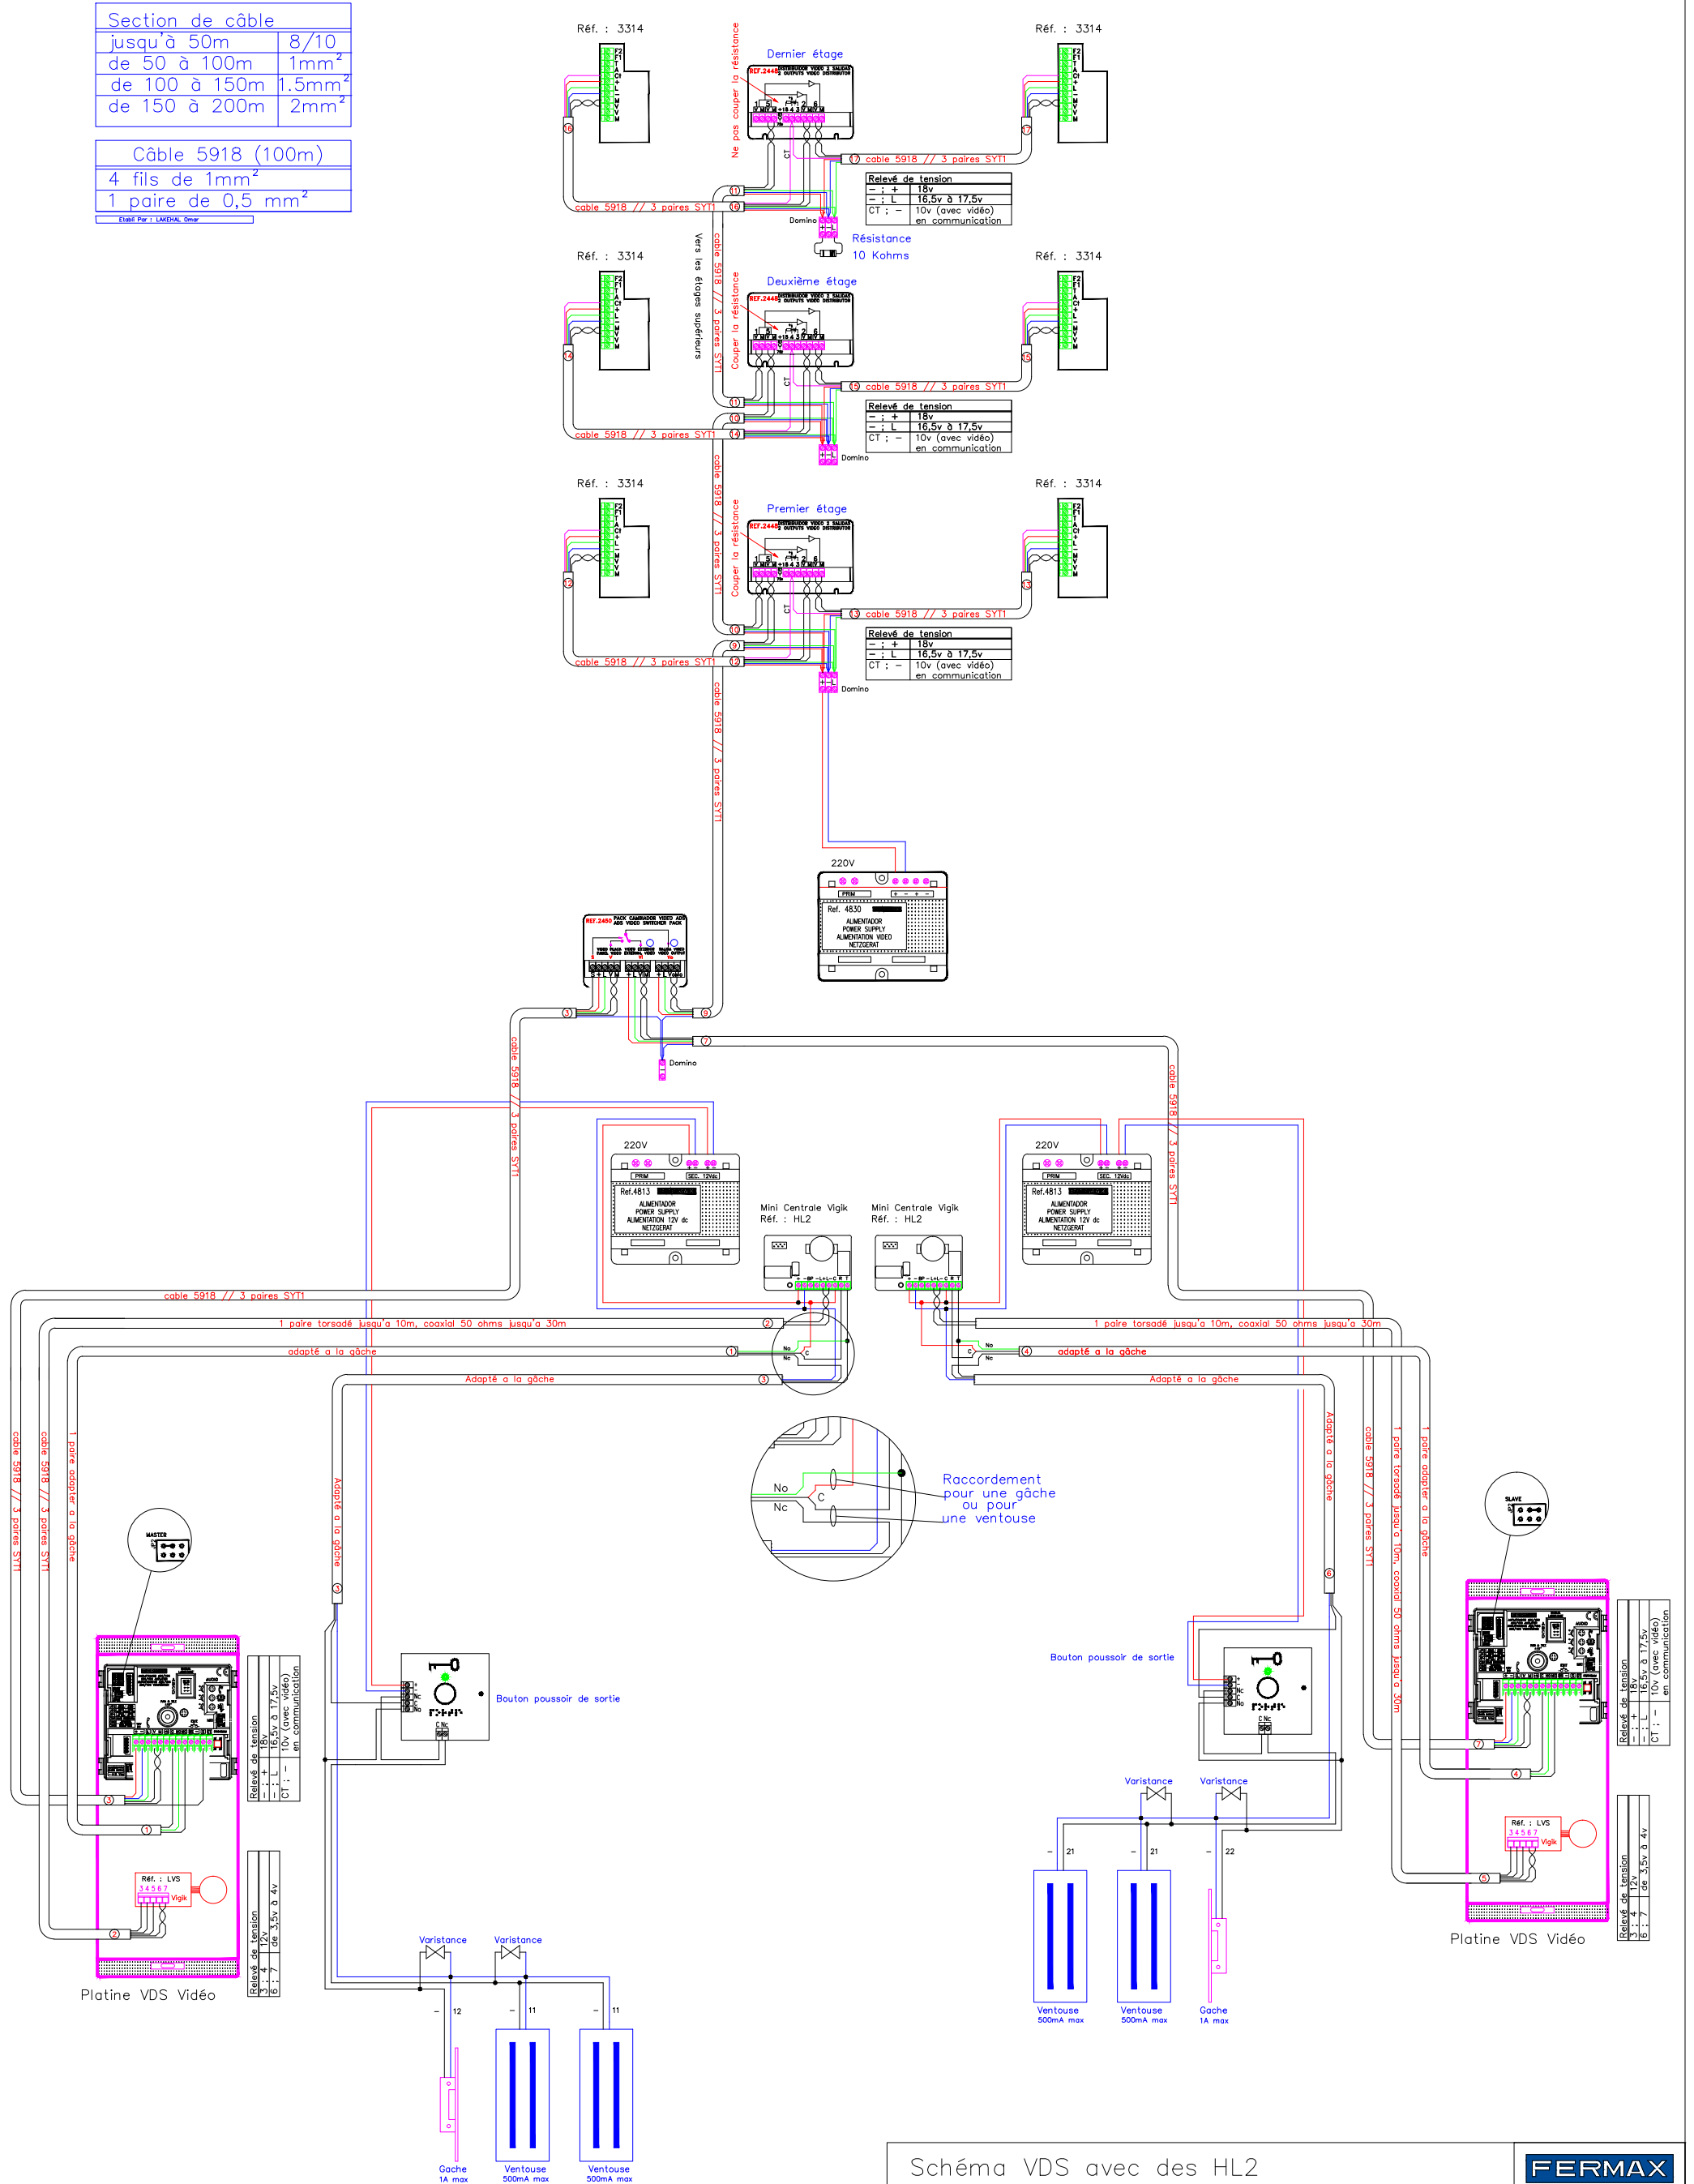

Section de câble	
jusqu'à 50m	8/10
de 50 à 100m	1mm ²
de 100 à 150m	1.5mm ²
de 150 à 200m	2mm ²

Câble 5918 (100m)	
4 fils de 1mm ²	
1 paire de 0,5 mm ²	

Extrait des LIAISONS DMS

Schéma VDS avec des HL2
Noir & Blanc ou Couleur
2 Platines en commutation

FERMAX

Réf : HV1213-02-B