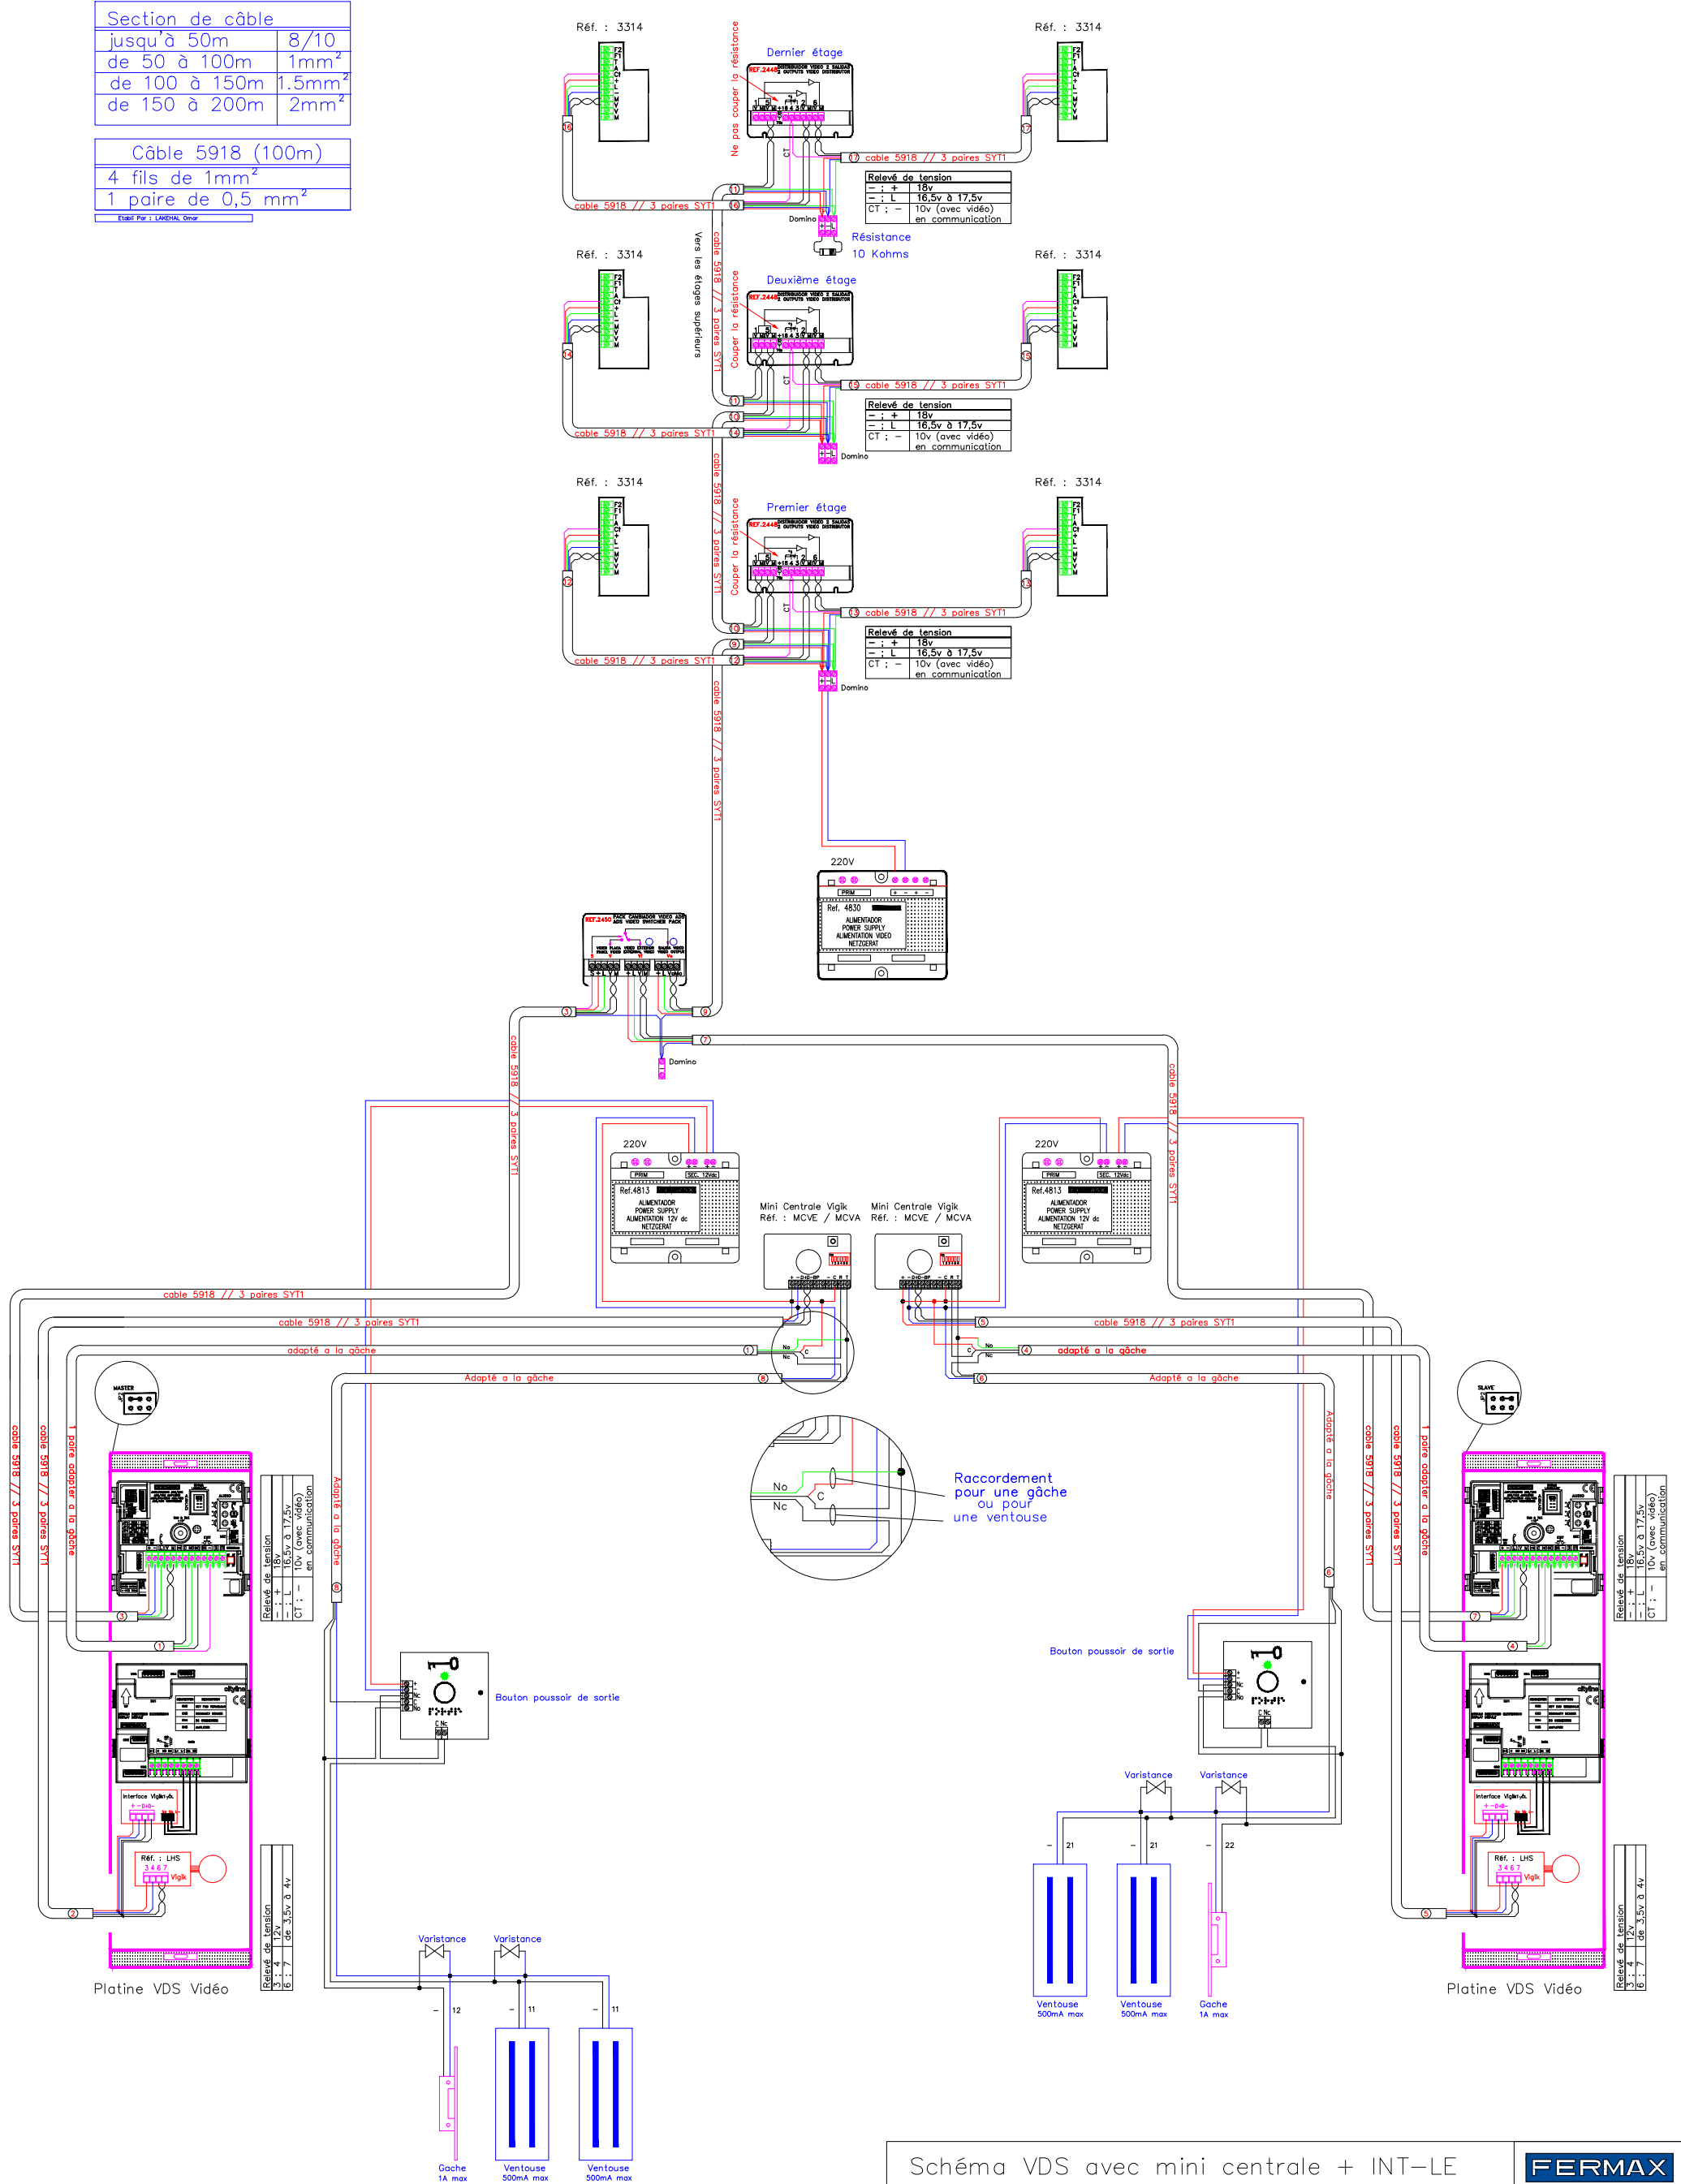

Section de câble	
jusqu'à 50m	8/10
de 50 à 100m	1mm ²
de 100 à 150m	1.5mm ²
de 150 à 200m	2mm ²

Câble 5918 (100m)	
4 fils de 1mm ²	
1 paire de 0,5 mm ²	

Extrait Pat. : LAE0244, Omip

Schéma VDS avec mini centrale + INT-LE
Noir & Blanc ou Couleur
2 Platines en commutation

FERMAX

Réf : HV1212-02-BP