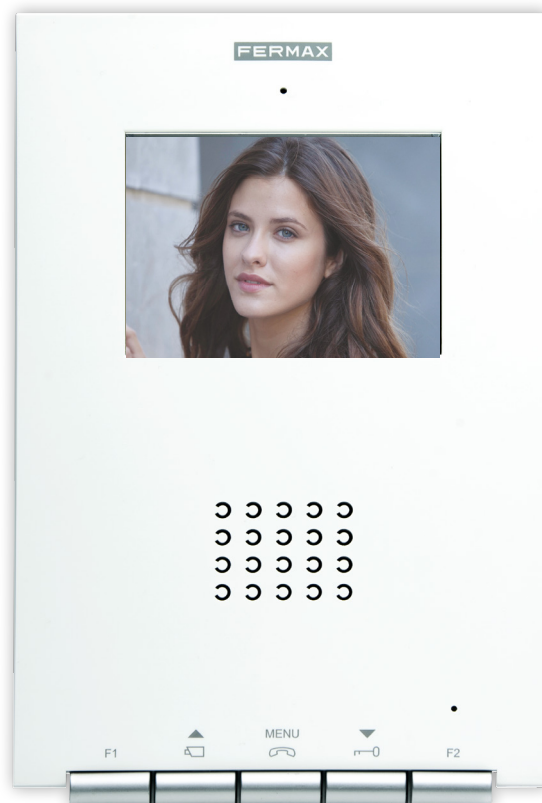

LIGNES PURES. ESSENCE. SÉDUCTION.

FINITION SOBRE ET DÉLICATE

iLOFT PURE est un portier vidéo couleur mains-libres doté d'un écran TFT couleur 3,5". Son design se caractérise par une finition mate et des boutons-poussoirs chromés servant à activer les fonctions de base du portier vidéo.

CARACTÉRISTIQUES

Lorsque l'on reçoit un appel, l'image apparaît automatiquement sur l'écran.

Afin de communiquer avec la platine de rue, il suffit d'appuyer sur .

: Bouton-poussoir permettant d'ouvrir la porte

F1-F2: Boutons-poussoirs permettant d'activer des fonctions supplémentaires

Boucle auditive incluse.

Ref. 50019. Moniteur iLoft Pure Couleur

- Compatible avec le système Hexact et la platine 3163Mix.
- Ecran TFT couleur 3,5".
- Communication en mode mains-libres
- Câblage logement 2 fils non polarisés.
- Pas besoin de programmer le moniteur.
- Etrier et support métallique inclus.
- Montage en saillie

2 fils
NON POLARISÉS

DIMENSIONS

Montage en saillie.

Moniteur: 131(L) x 197(H) x 35(P) mm