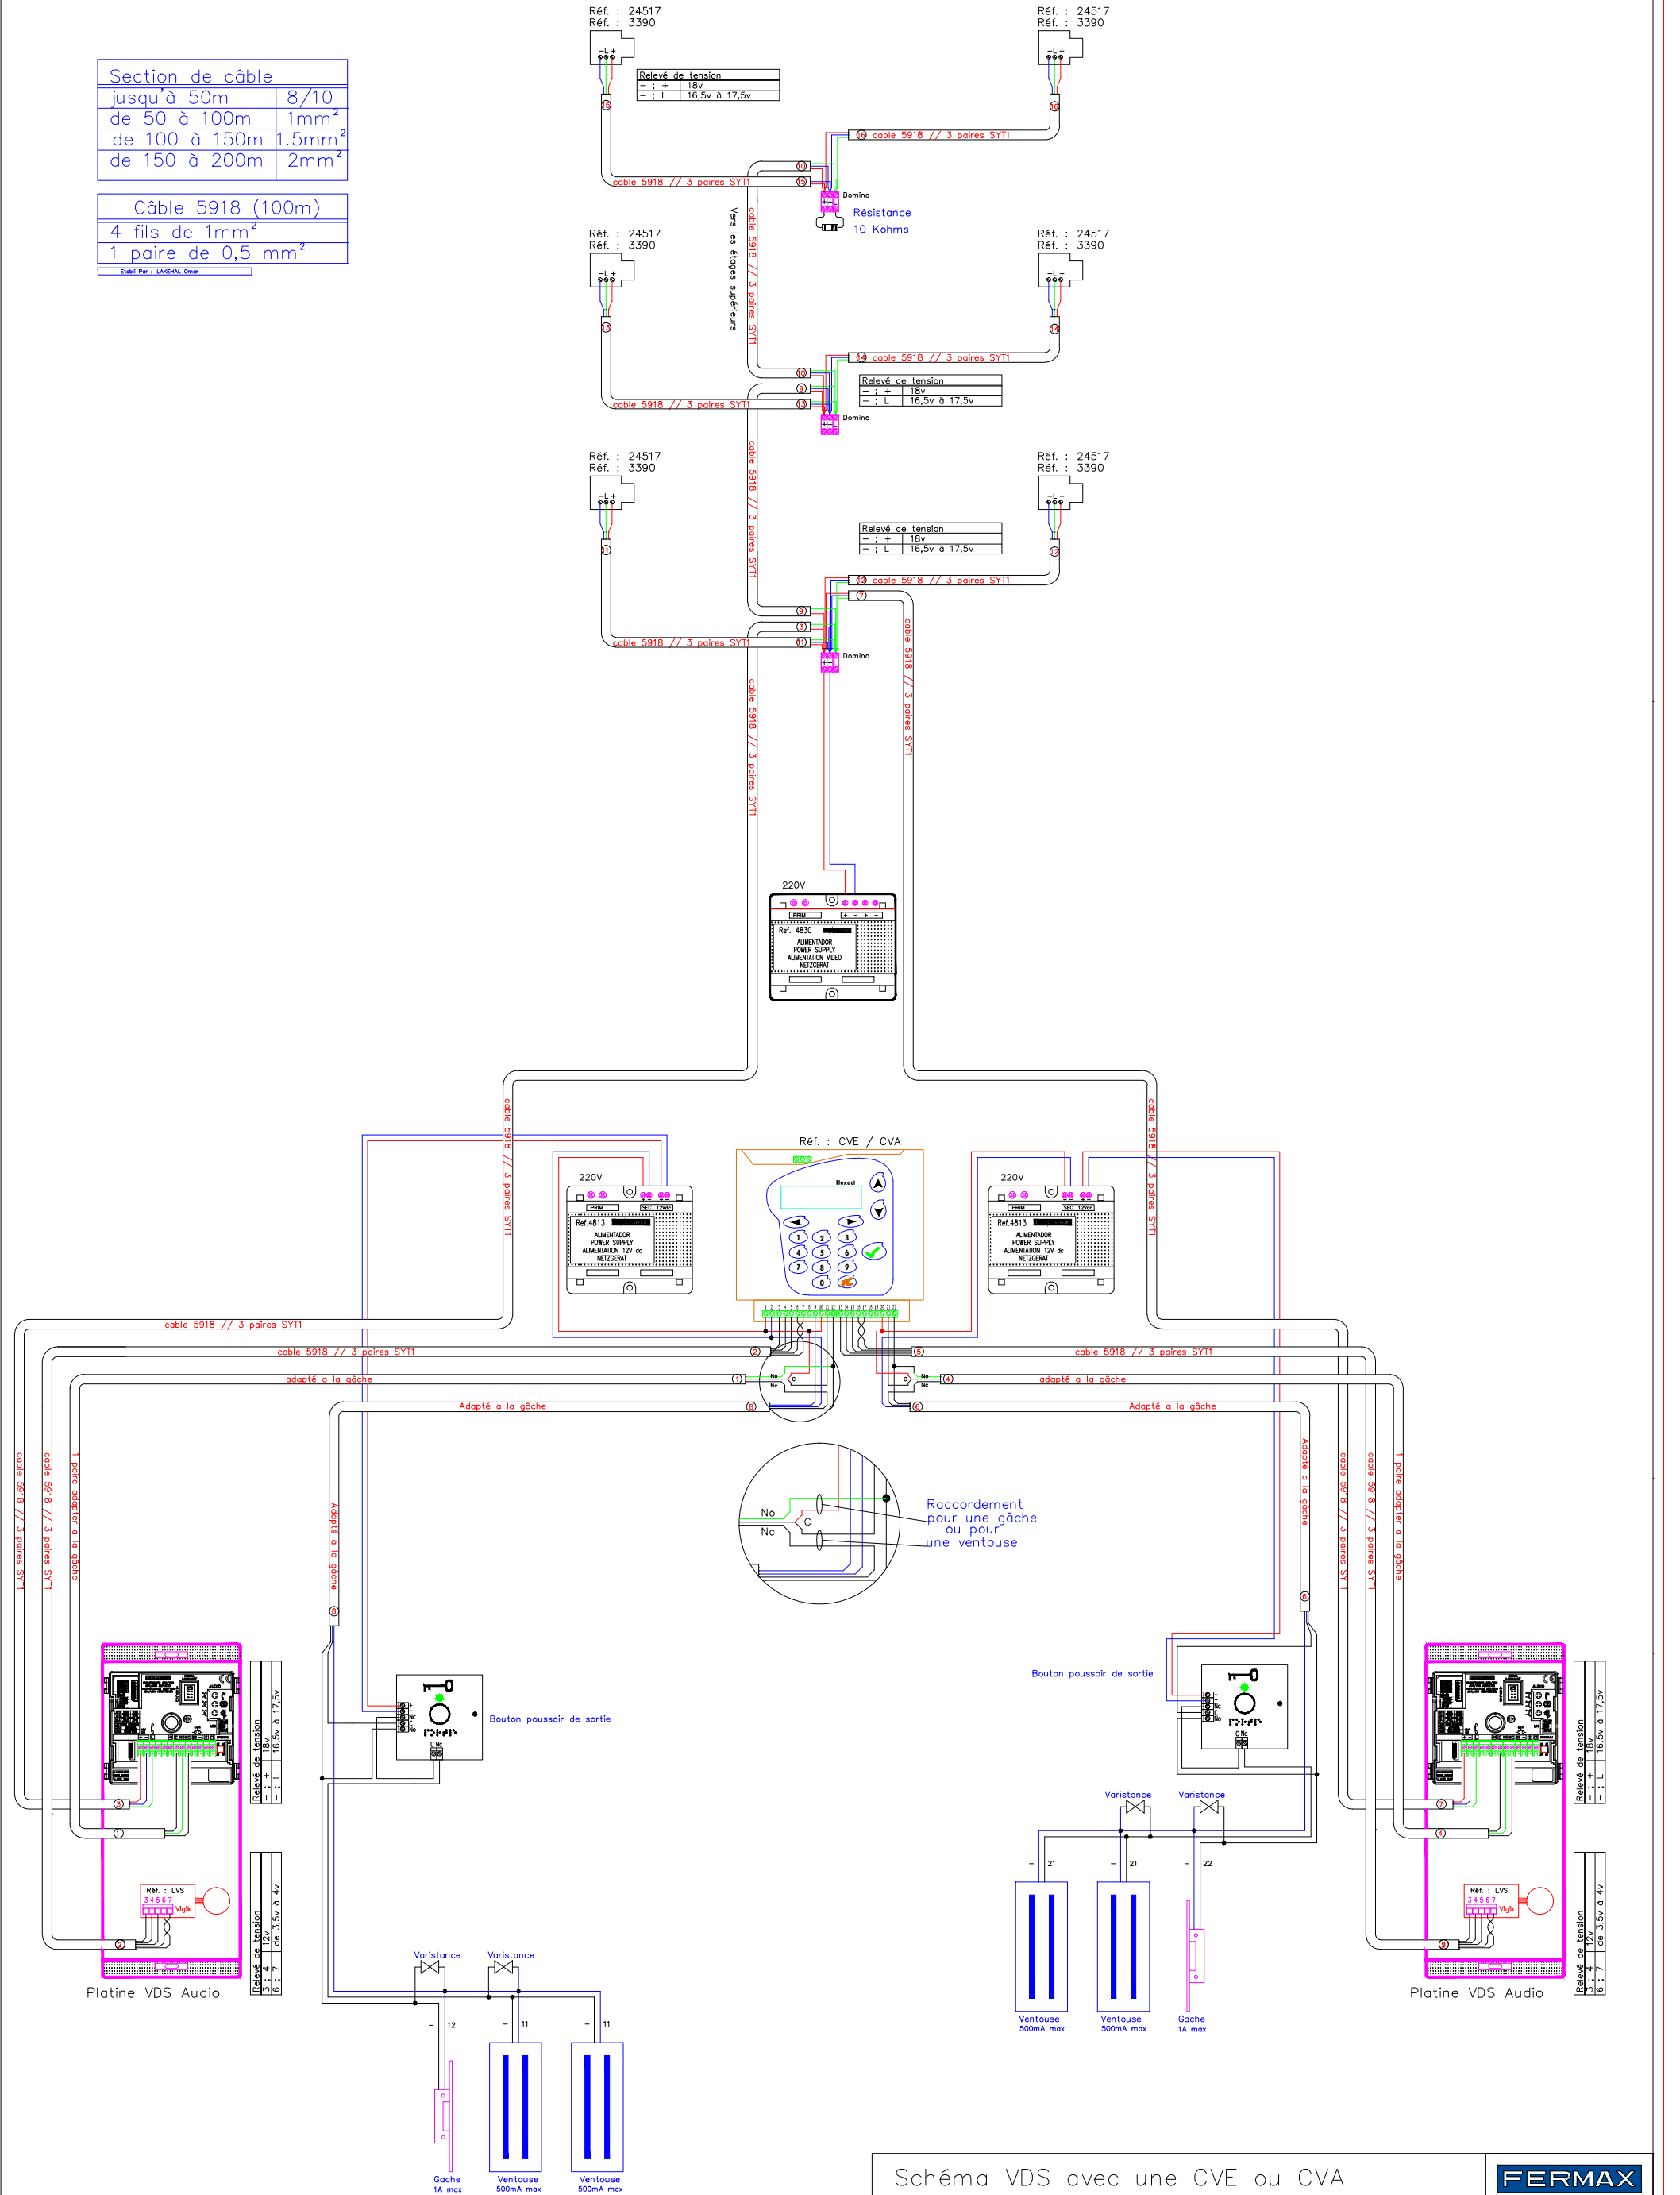

Section de câble	
jusqu'à 50m	8/10
de 50 à 100m	1mm ²
de 100 à 150m	1.5mm ²
de 150 à 200m	2mm ²

Câble 5918 (100m)	
4 fils de 1mm ²	
1 paire de 0,5 mm ²	

Extrait Pat. : LA02144, Omip

Schéma VDS avec une CVC ou CVA
2 Platines Audio en commutation

FERMAX

Réf : HVO211-02-B