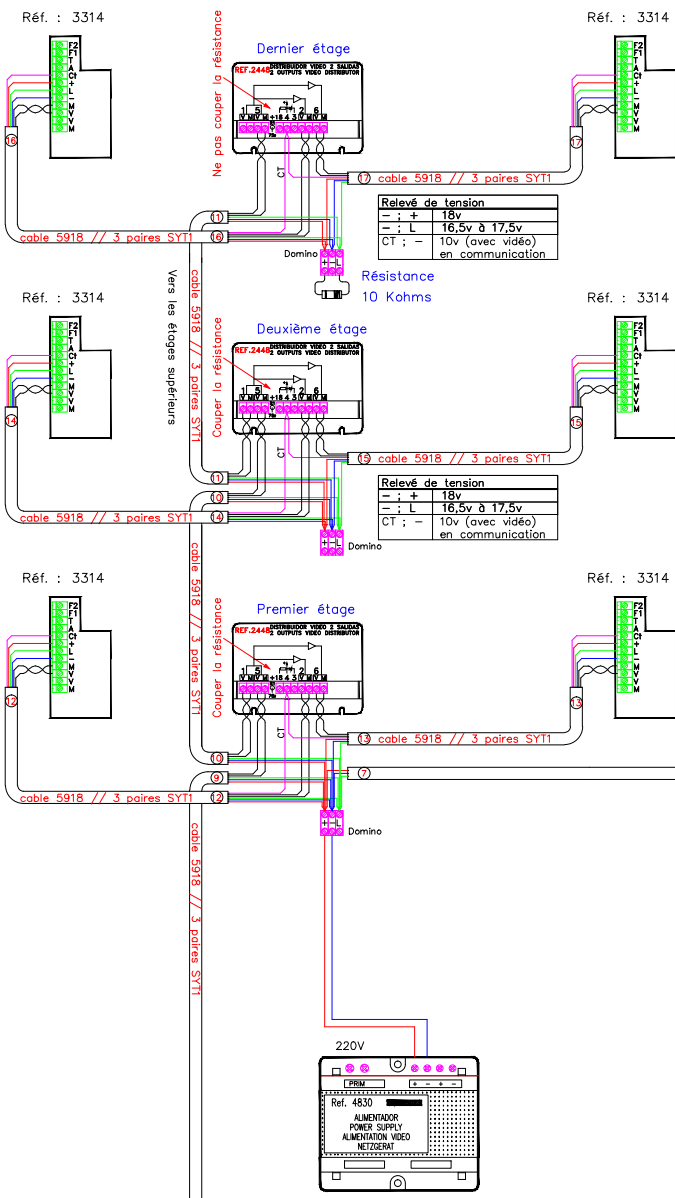

Section de câble	
jusqu'à 50m	8/10
de 50 à 100m	1mm ²
de 100 à 150m	1,5mm ²
de 150 à 200m	2mm ²

Câble 5918 (100m)	
4 fils de 1mm ²	
1 paire de 0,5 mm ²	

Établi Par : LAMETHA, Omar

Relevé de tension	
- +	18v
- L	16,5v à 17,5v
CT :	- 10v (avec vidéo) en communication

Relevé de tension	
- +	12v
- L	de 3,5v à 4v

Relevé de tension	
- +	18v
- L	16,5v à 17,5v
CT :	- 10v (avec vidéo) en communication

Relevé de tension	
- +	12v
- L	de 3,5v à 4v

Schéma VDS avec des mini centrales
Noir & Blanc ou Couleur
1 platine audio et 1 platine vidéo en commutation

Réf : HV2212-02-B