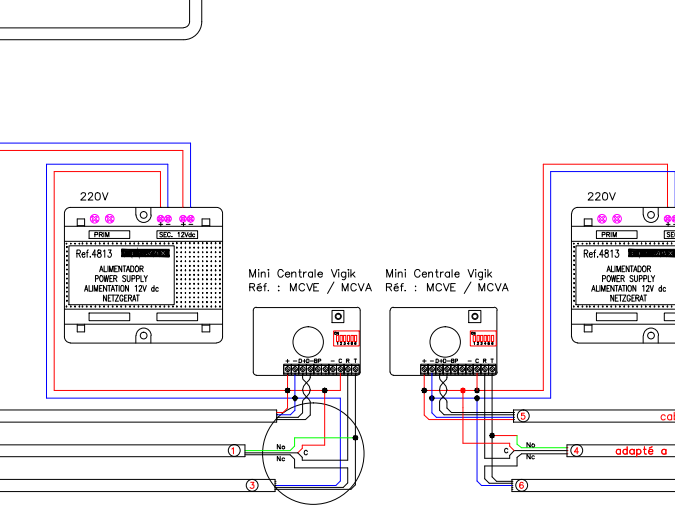

Section de câble	
jusqu'à 50m	8/10
de 50 à 100m	1mm ²
de 100 à 150m	1,5mm ²
de 150 à 200m	2mm ²

Câble 5918 (100m)	
4 fils de 1mm ²	
1 paire de 0,5 mm ²	

Établi Par : LAMETHA, Omar

Relevé de tension	
- +	18v
- L	16,5v à 17,5v
CT :	- 10v (avec vidéo) en communication

Relevé de tension	
- +	12v
- L	de 3,5v à 4v

Relevé de tension	
- +	18v
- L	16,5v à 17,5v
CT :	- 10v (avec vidéo) en communication

Relevé de tension	
- +	12v
- L	de 3,5v à 4v

Schéma VDS avec des mini centrales
Noir & Blanc ou Couleur
1 platine audio et 1 platine vidéo en commutation