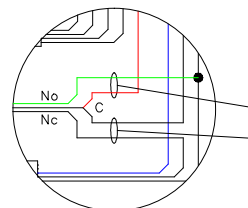

Section de câble	
jusqu'à 50m	8/10
de 50 à 100m	1mm ²
de 100 à 150m	1,5mm ²
de 150 à 200m	2mm ²

Câble 5918 (100m)	
4 fils de 1mm ²	
1 paire de 0,5 mm ²	

Établi Par : LAMETHA, Omar

Relevé de tension	
- +	18v
- L	16,5v à 17,5v
CT :	- 10v (avec vidéo) en communication

Relevé de tension	
- +	12v
- L	de 3,5v à 4v

Relevé de tension	
- +	18v
- L	16,5v à 17,5v
CT :	- 10v (avec vidéo) en communication

Relevé de tension	
- +	12v
- L	de 3,5v à 4v

Schéma VDS avec des mini centrales
Noir & Blanc ou Couleur
1 platine audio et 1 platine vidéo en commutation