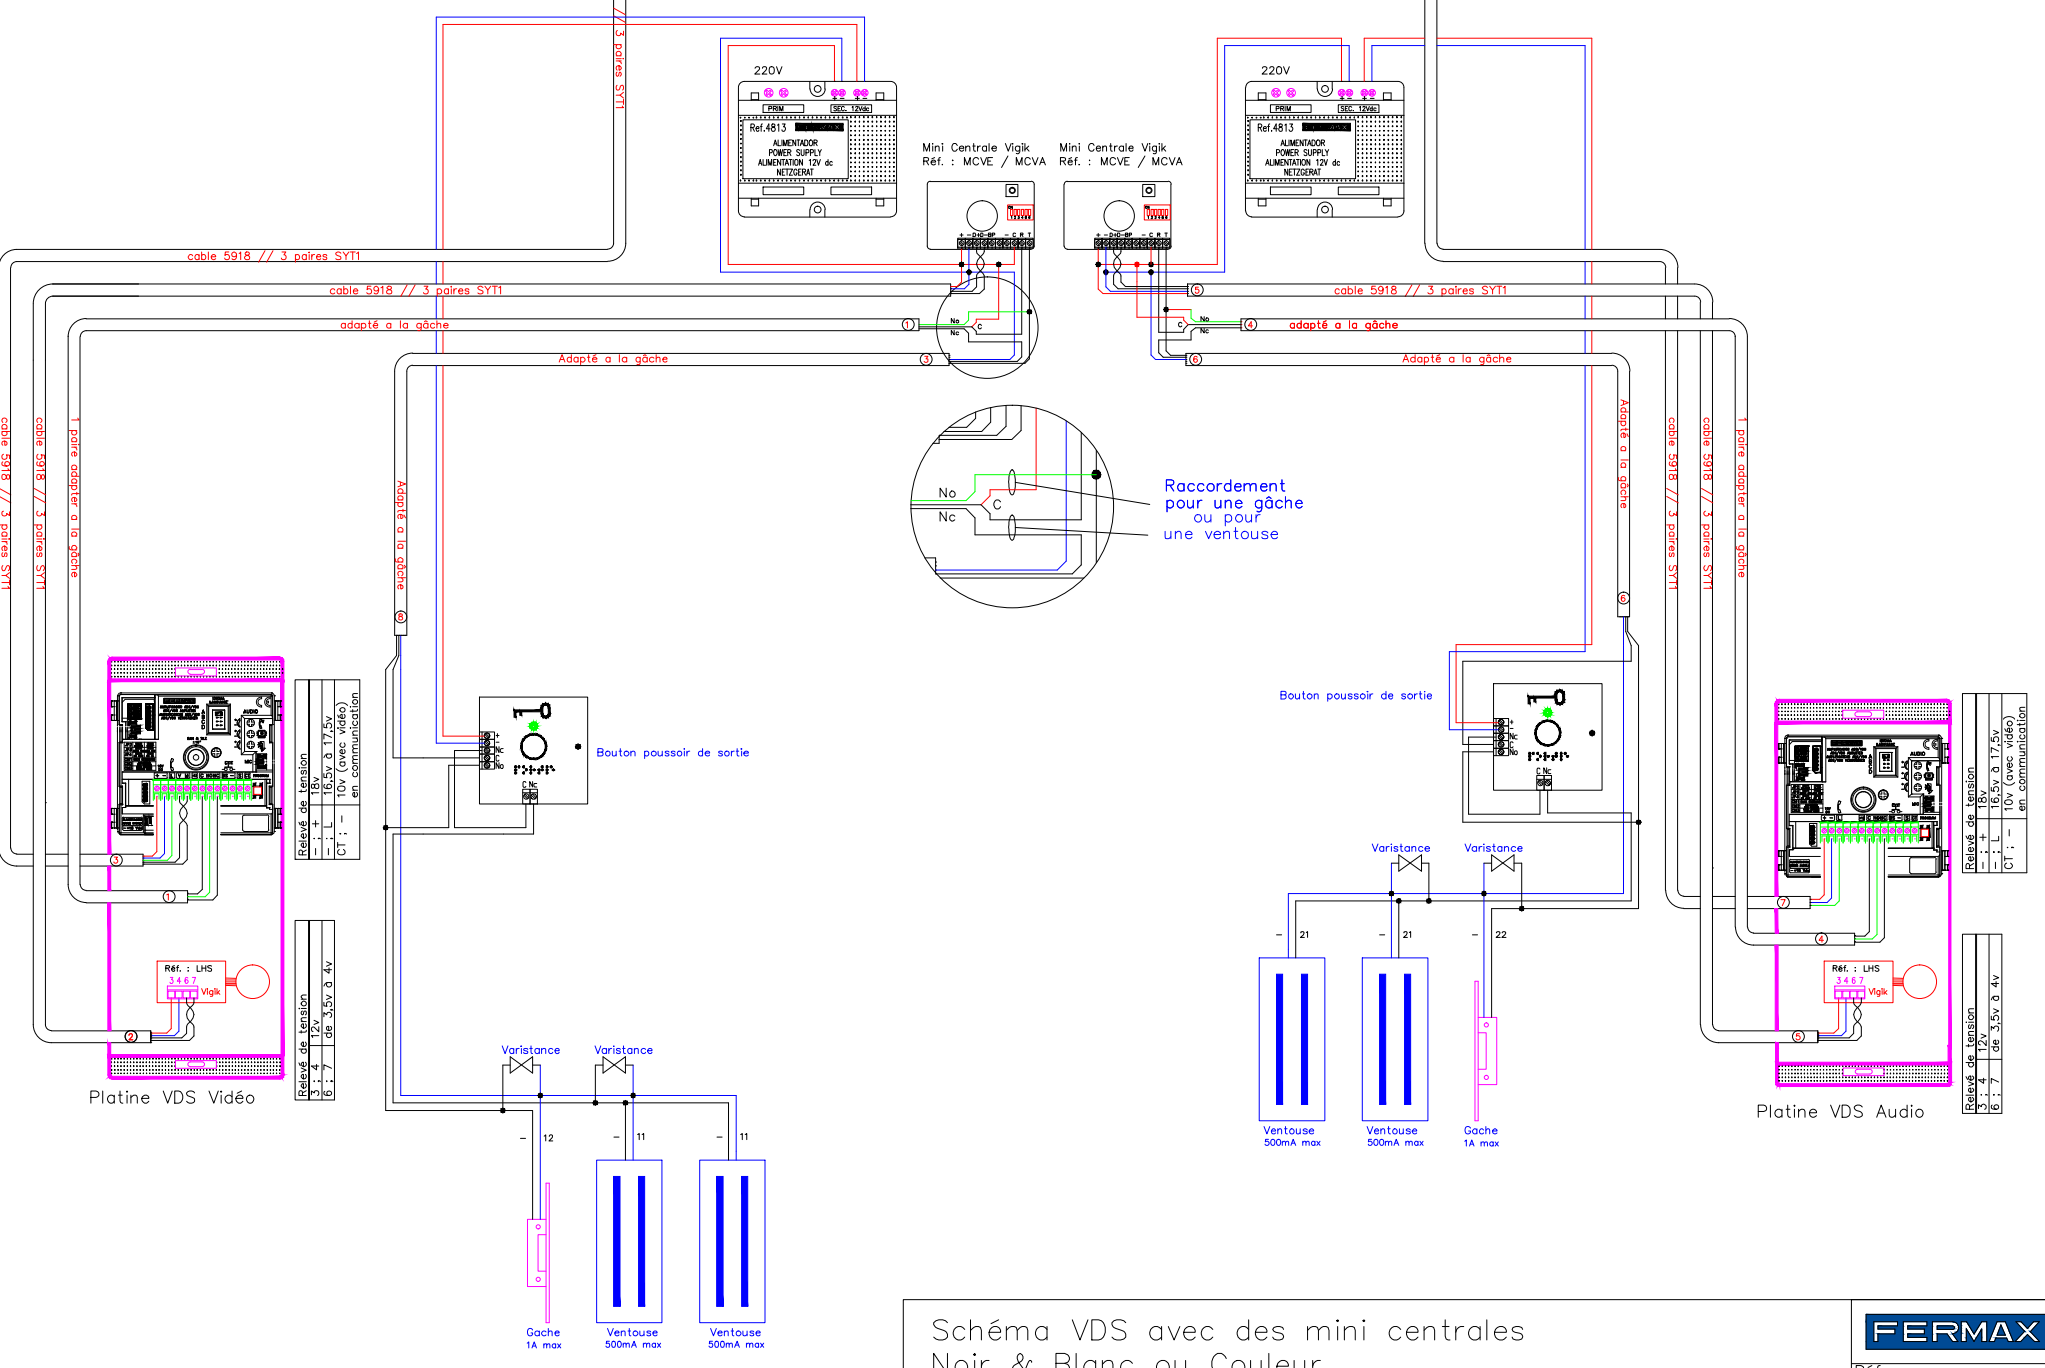

Section de câble	
jusqu'à 50m	8/10
de 50 à 100m	1mm ²
de 100 à 150m	1,5mm ²
de 150 à 200m	2mm ²

Câble 5918 (100m)	
4 fils de 1mm ²	
1 paire de 0,5 mm ²	

Établi Par : LAMETHA, Omar

Relevé de tension	
- +	18v
- L	16,5v à 17,5v
CT :	- 10v (avec vidéo) en communication

Relevé de tension	
- +	12v
- L	de 3,5v à 4v

Relevé de tension	
- +	18v
- L	16,5v à 17,5v
CT :	- 10v (avec vidéo) en communication

Relevé de tension	
- +	12v
- L	de 3,5v à 4v

Schéma VDS avec des mini centrales
Noir & Blanc ou Couleur
1 platine audio et 1 platine vidéo en commutation

Réf : HV2212-02-B