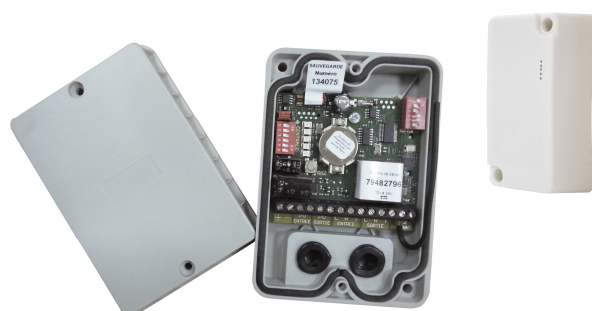

# PACK GSM ECO MINI CENTRALE 1 PORTE HF Ref. RHEGSM

POUR GERER UNE PORTE DE PARKING SANS DEPLACEMENT,  
EN TEMPS RÉEL ET EN QUELQUES MINUTES.

1 produit complet et prêt à fonctionner, pour 1 type d'accès.  
Pas de câblages lourds, l'installation est ultra rapide.

## Caractéristiques

- Jusqu'à 2 accès contrôlés.
- Jusqu'à 500 télécommandes.
- Gestion des événements jusqu'à 2.000.
- Bloc GSM inclus. Forfait prépayé illimité 10 ans

## Références

- **RHEGSM Récepteur HF avec Bloc Gsm Eco**

Une alimentation 12vdc/a ref. 4813 est nécessaire.

A associer avec les télécommandes TH4BP et en option une antenne 868 Mhz (Ref. ANT868) pour améliorer la portée.