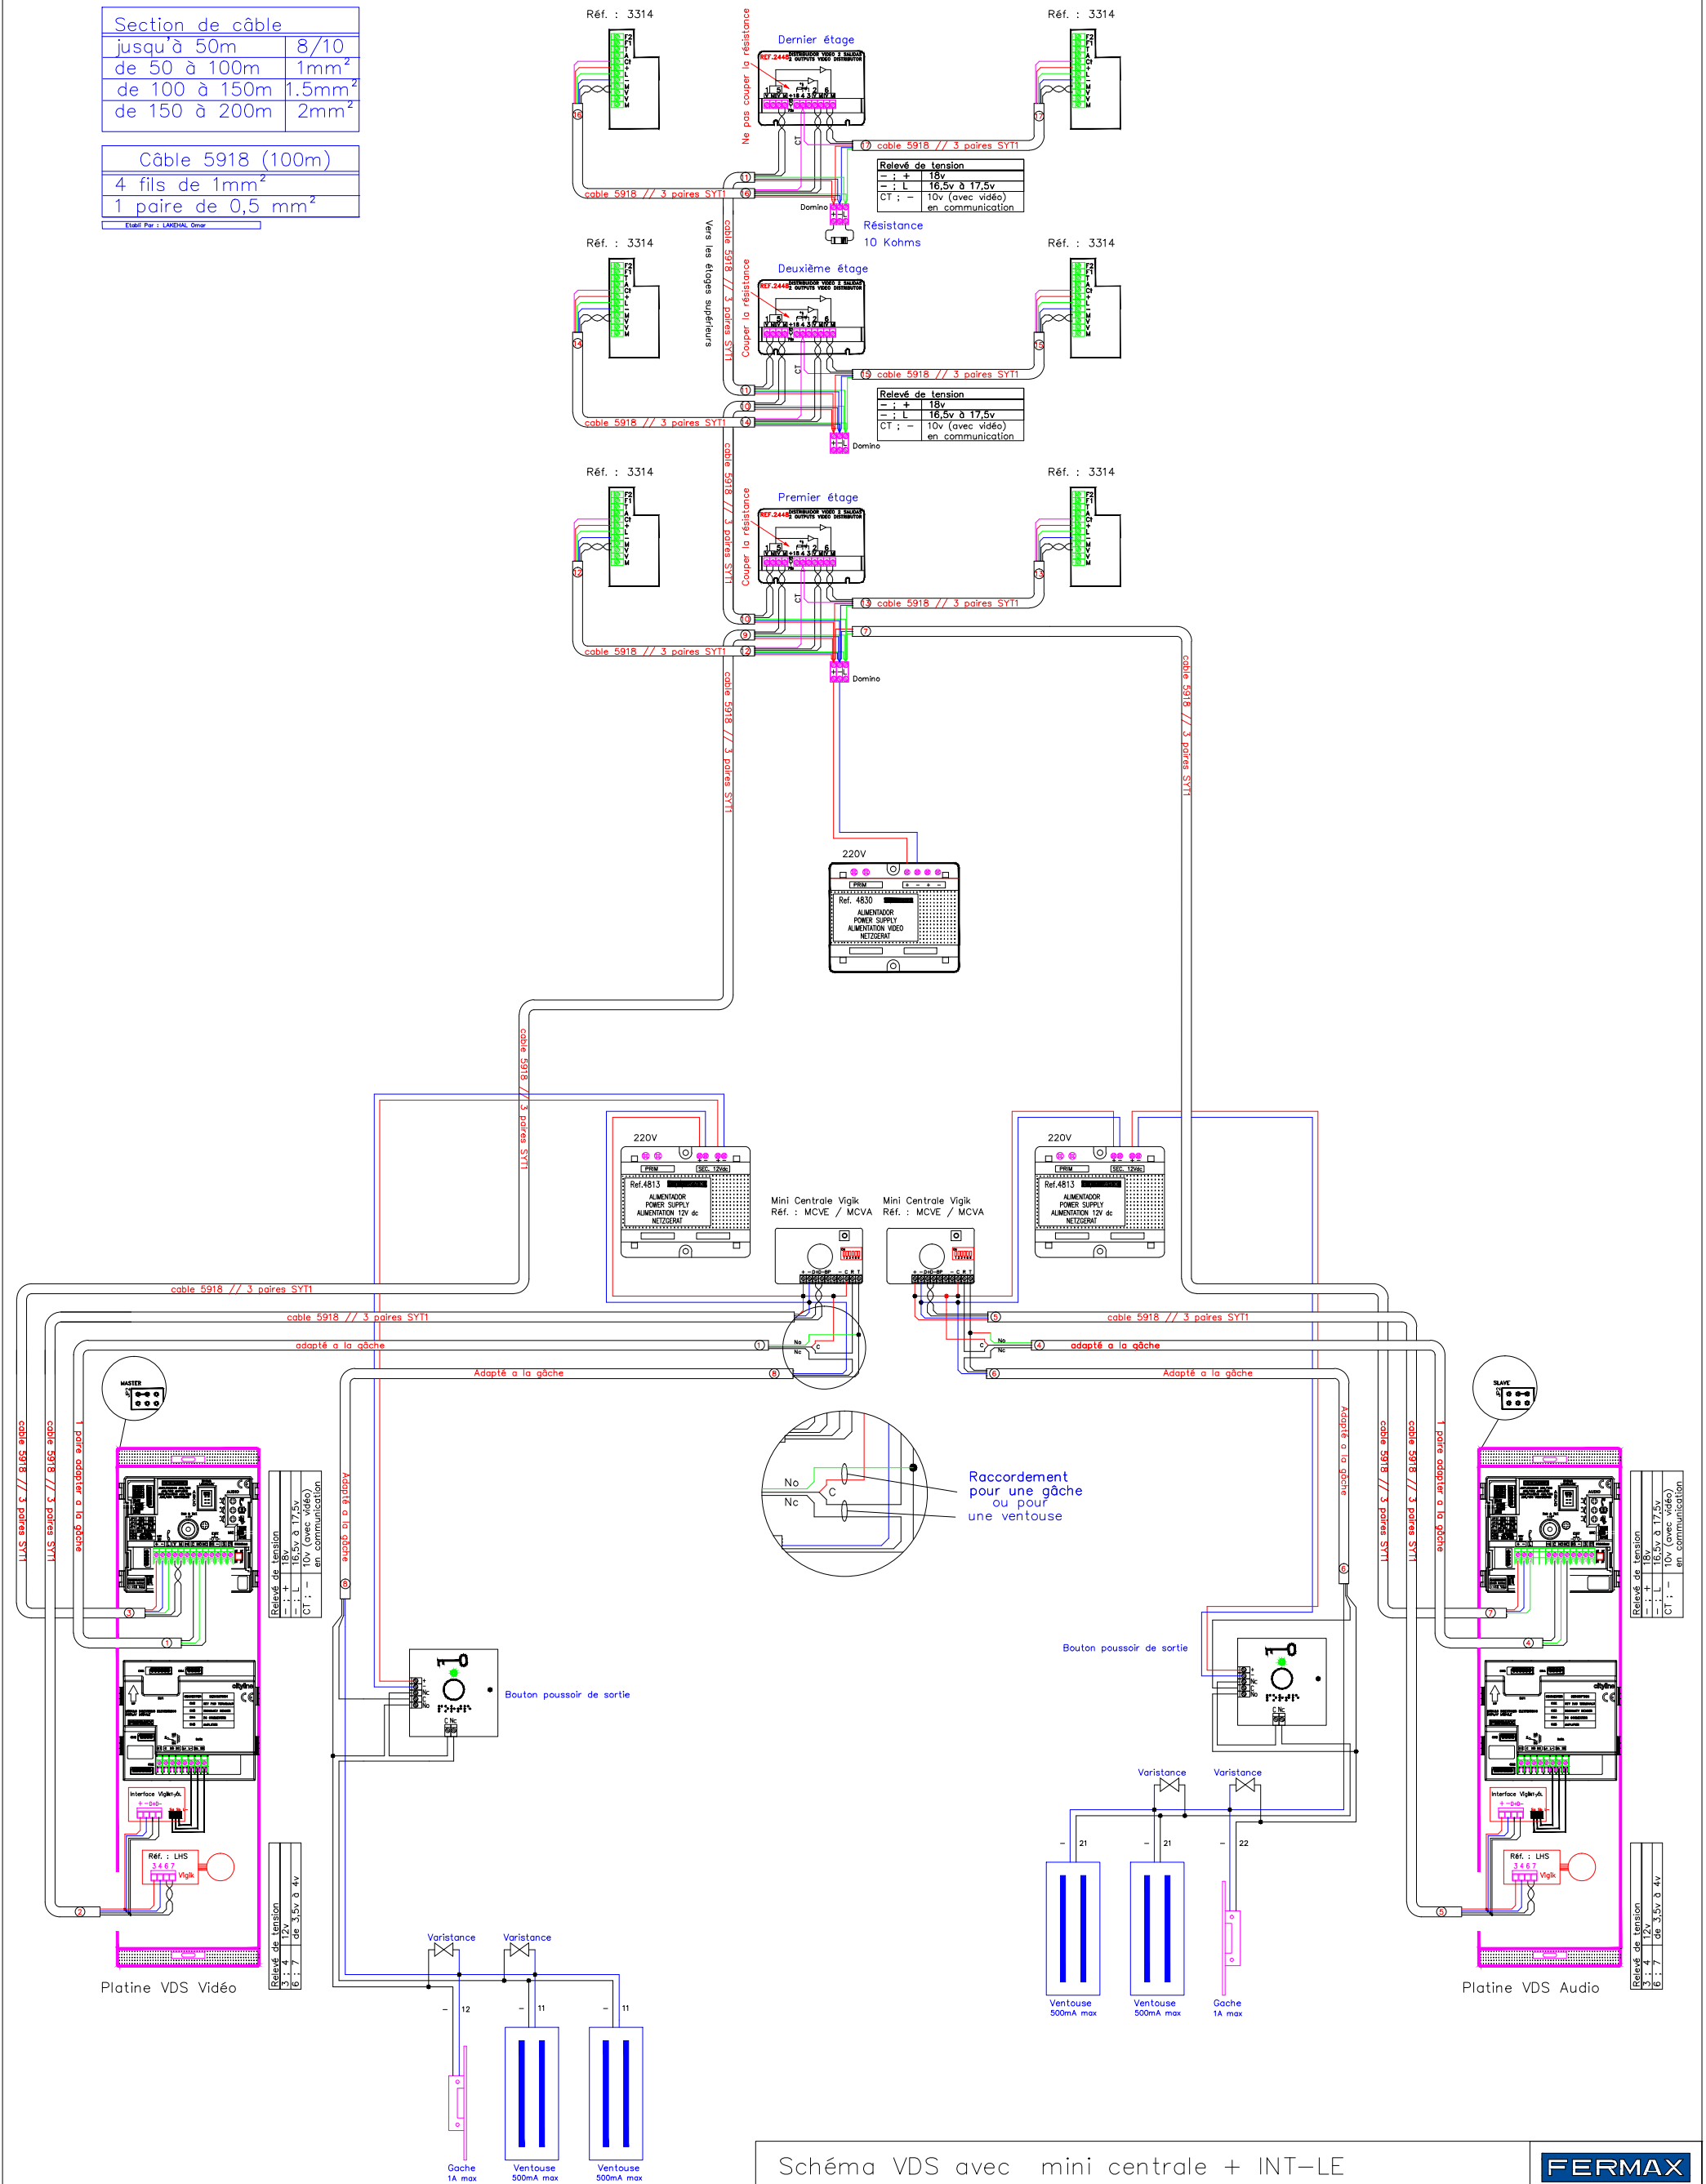

Section de câble	
jusqu'à 50m	8/10
de 50 à 100m	1mm <sup>2</sup>
de 100 à 150m	1,5mm <sup>2</sup>
de 150 à 200m	2mm <sup>2</sup>

Câble 5918 (100m)	
4 fils de 1mm <sup>2</sup>	
1 paire de 0,5 mm <sup>2</sup>	

Établi Par : LAMETHA, Omar

Schéma VDS avec mini centrale + INT-LE  
 Noir & Blanc ou Couleur  
 1 platine audio et 1 platine vidéo en commutation

Réf : HV2212-02-BP