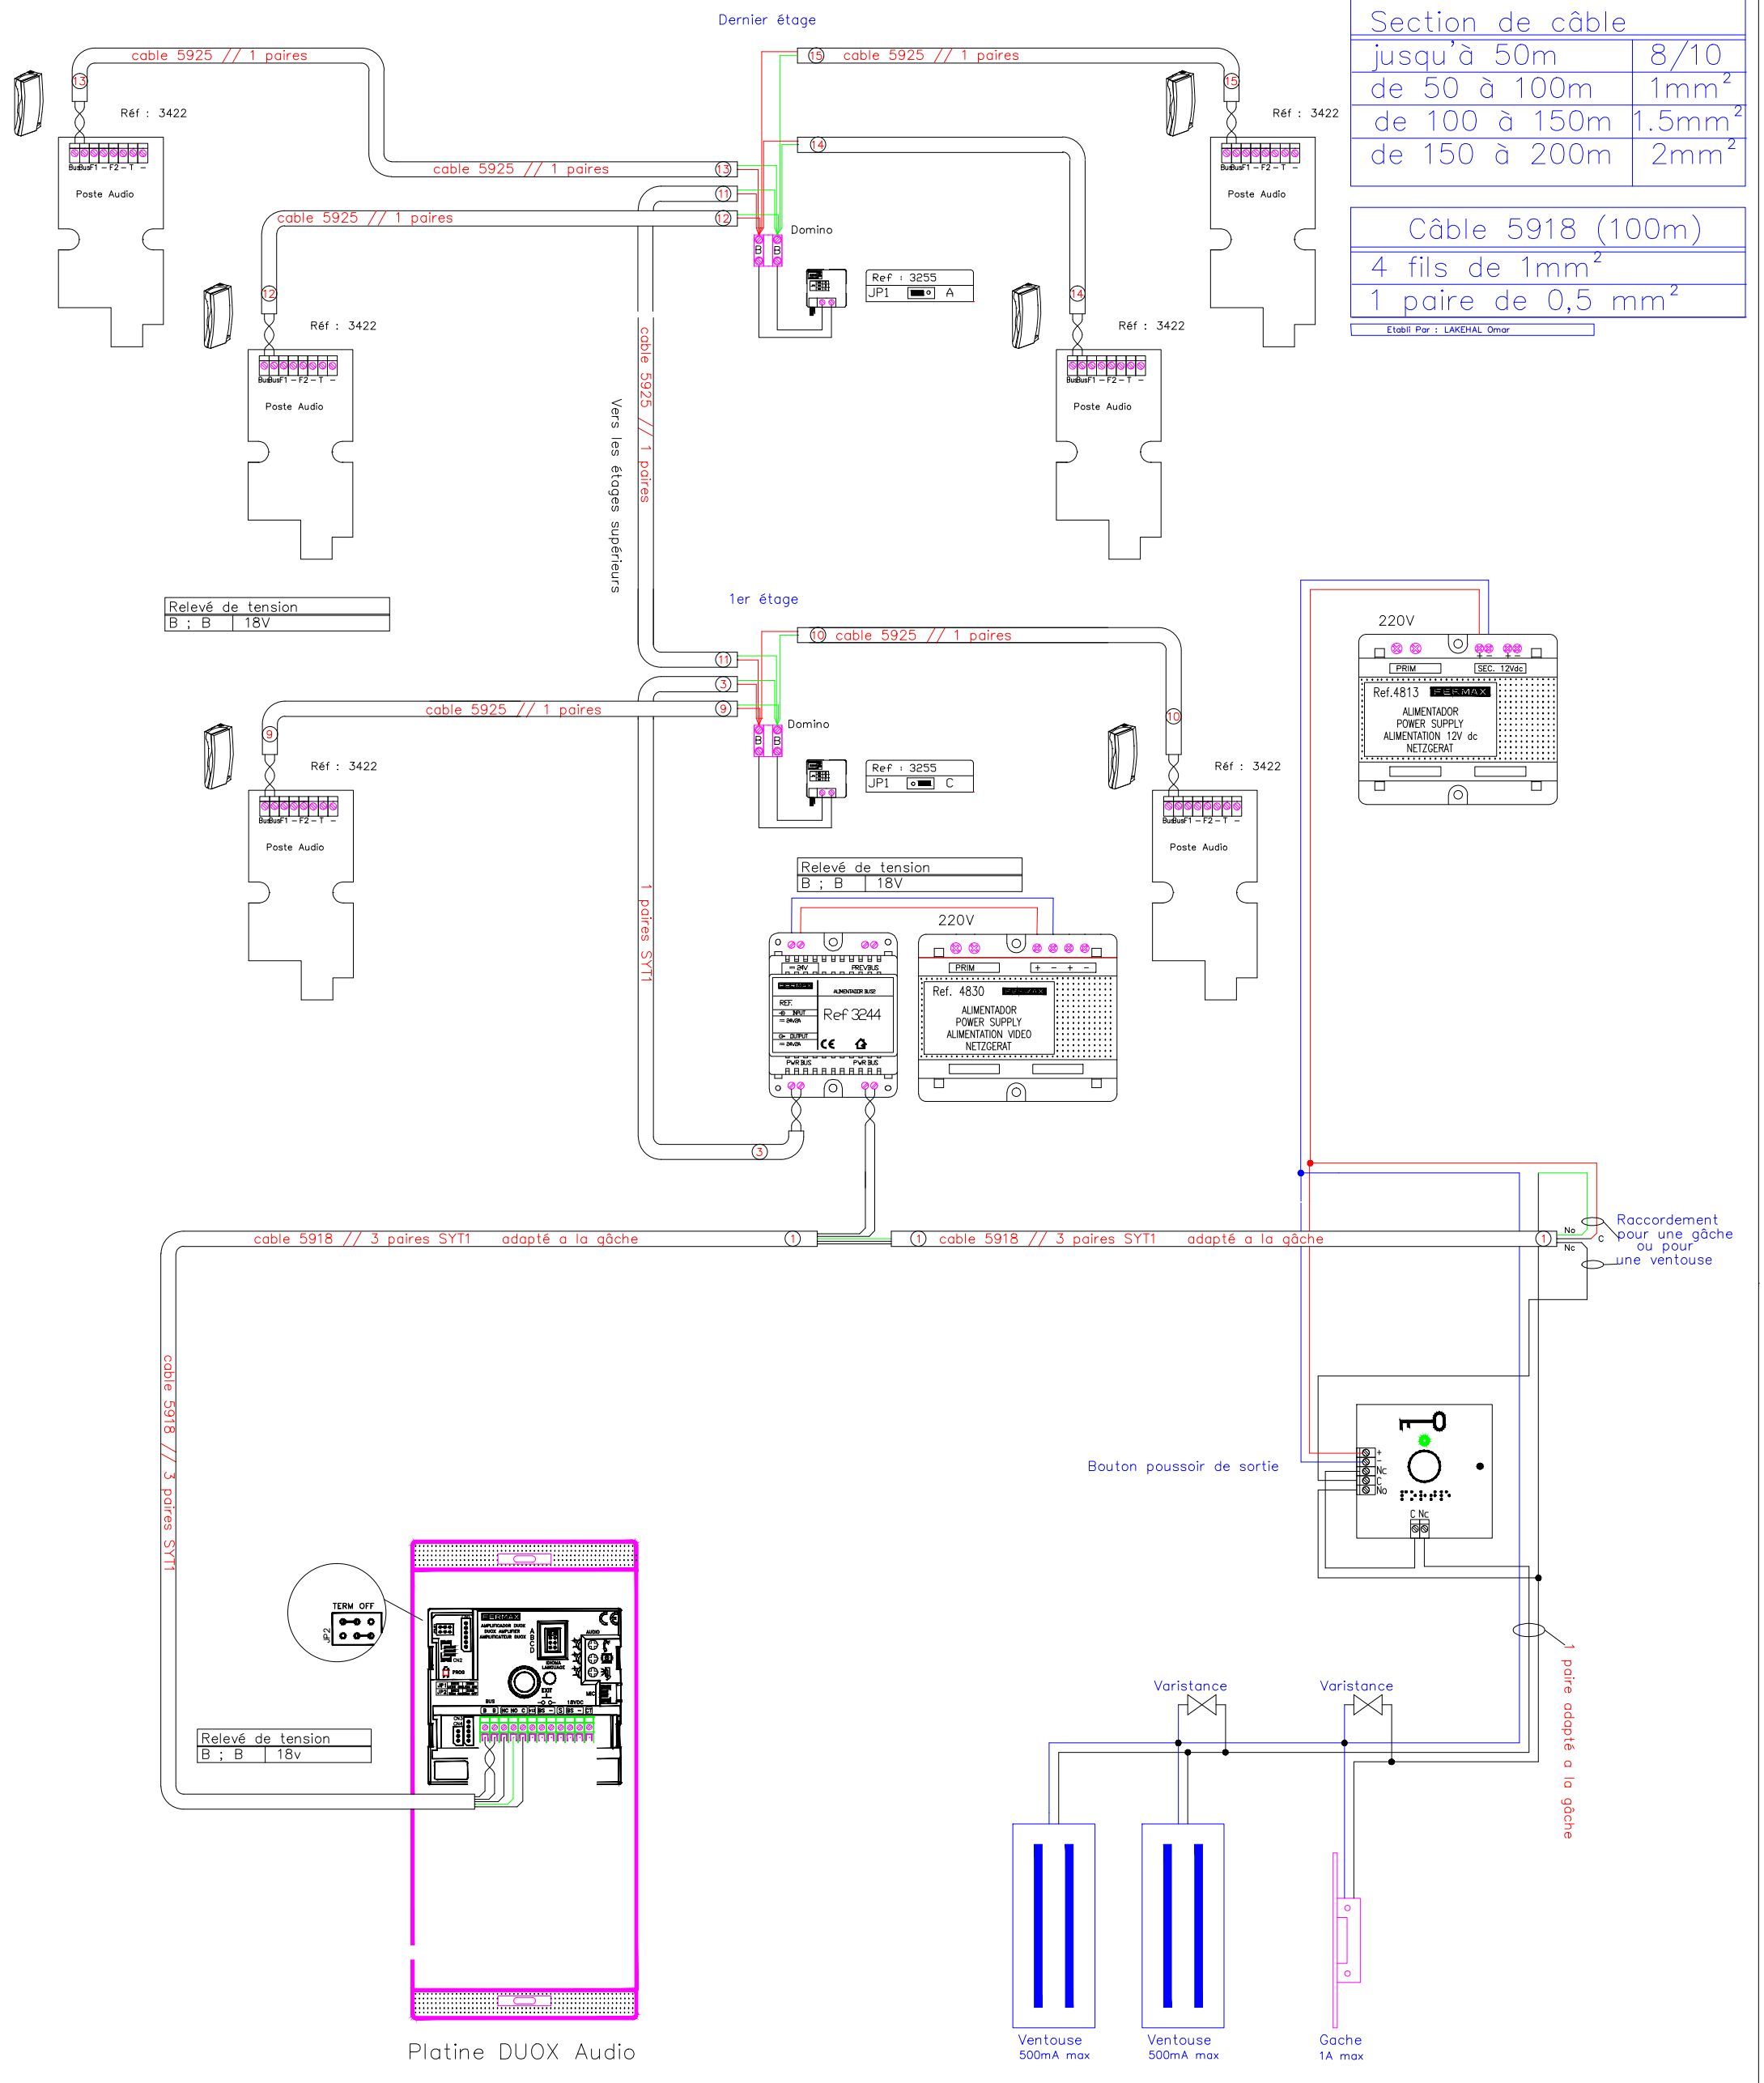

Section de câble	
jusqu'à 50m	8/10
de 50 à 100m	1mm ²
de 100 à 150m	1.5mm ²
de 150 à 200m	2mm ²

Câble 5918 (100m)	
4 fils de 1mm ²	
1 paire de 0,5 mm ²	
Etabli Par : LAKEHAL Omar	

Schéma Audio DUOX SANS VIGIK

Réf : HD0111-02-BP