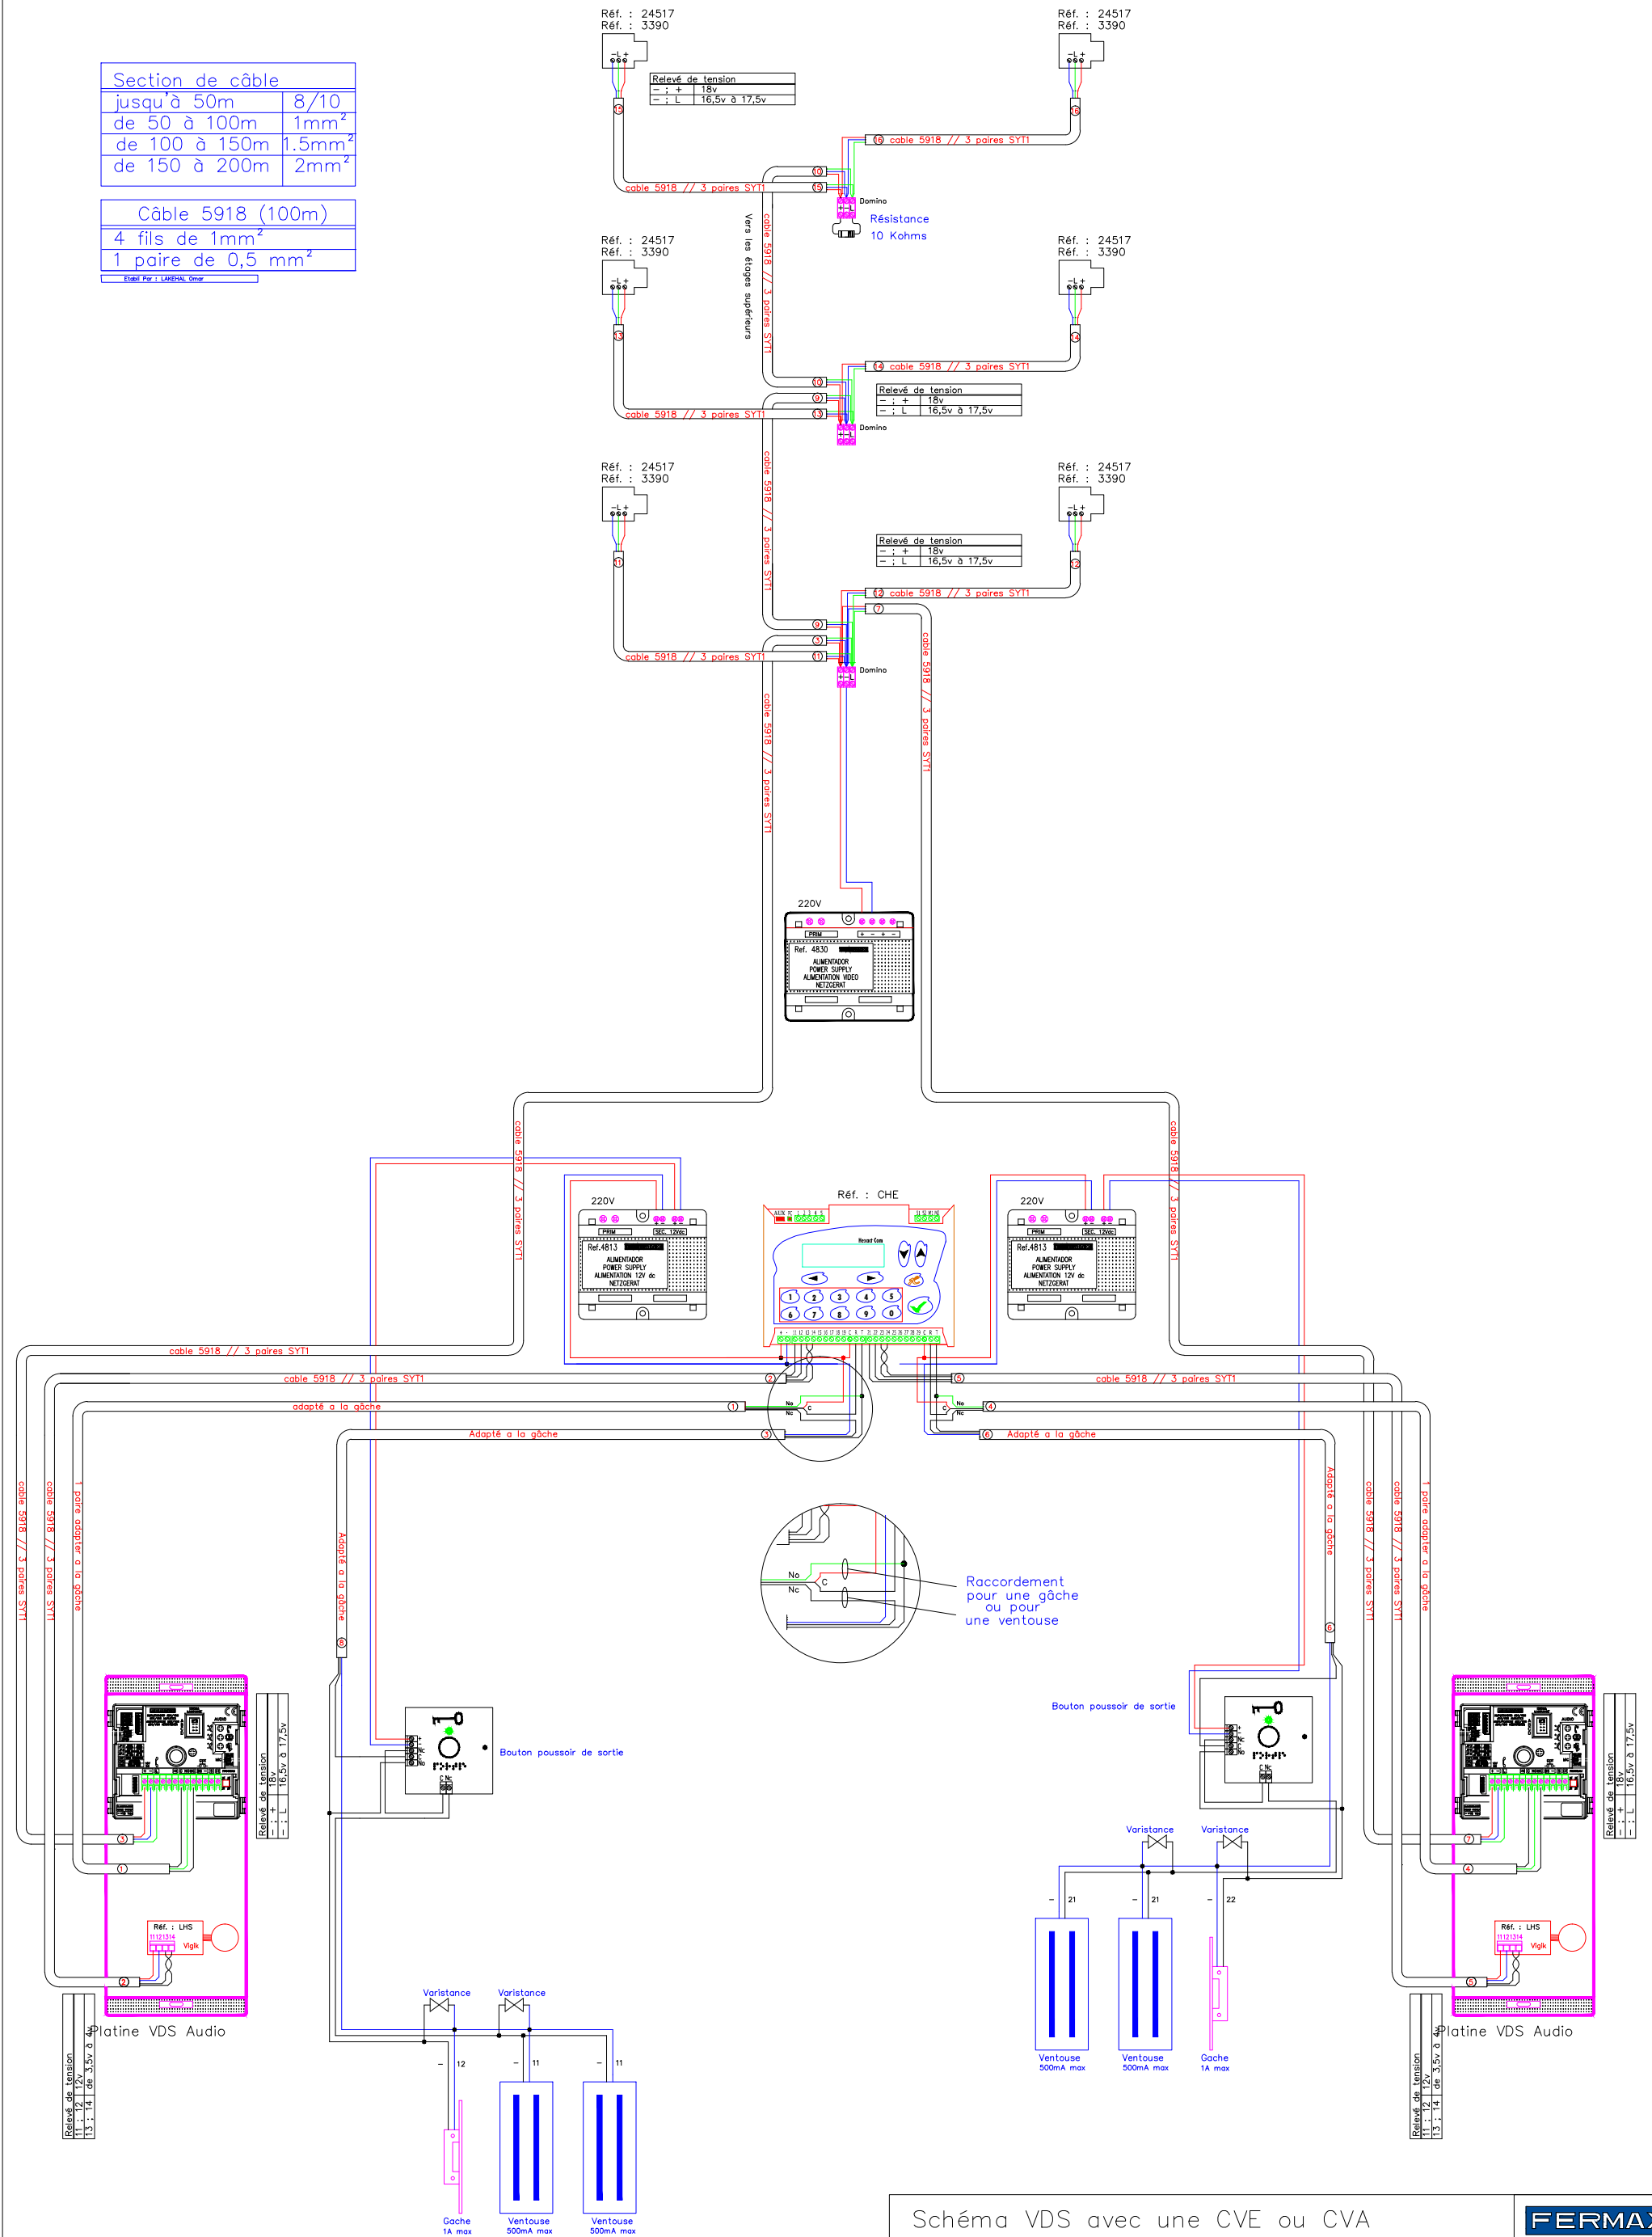

Section de câble	
jusqu'à 50m	8/10
de 50 à 100m	1mm ²
de 100 à 150m	1.5mm ²
de 150 à 200m	2mm ²

Câble 5918 (100m)	
4 fils de 1mm ²	
1 paire de 0,5 mm ²	

Extrait Par : LAMETHA, Onip

Schéma VDS avec une CVE ou CVA
2 Platines Audio en commutation

Réf : HV0214-02-B