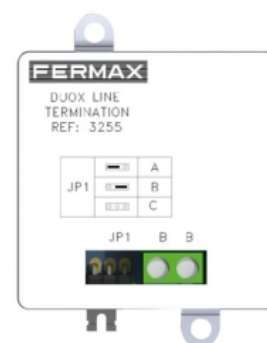

Poids: 2,8327546 kg

FERMAX

Mesures du produit emballé: 26x24x15 cm

EAN 13: 8424299049083

Produits inclus

MONITEUR VEO DUOX COULEUR 4,3"

Ref: 9405

Moniteur du portier vidéo en COULEUR. Ecran TFT 4,3 pouces. Installé dans les logements, il permet de communiquer avec la platine de rue, de commander...

[+ D'INFO](#)

CONNECTEUR MONITEUR VEO DUOX

Ref: 9406

Connecteur d'installation. Pour moniteurs VEO. Pour système DUOX. Il en faut un par moniteur.

[+ D'INFO](#)

ALIM. DIN10 AC/12VAC+18VDC-1.5A

Ref: 4810

S'utilise pour alimenter les différents équipements d'une installation Fermax. Construits en matériaux autoextinguibles. Incluent un jeu de couvercle...

[+ D'INFO](#)

FIN LIGNE DUOX

Ref: 3255

Dans les installations DUOX il faut installer un dispositif adaptateur de ligne, qui permet d'adapter la ligne de transmission. Il comprend un pont...

[+ D'INFO](#)

FILTRE DUOX

Ref: 3244

Format rail DIN4 qui facilite son installation à l'intérieur d'un boîtier d'équipements électriques. Peut également se visser directement au mur.

[+ D'INFO](#)