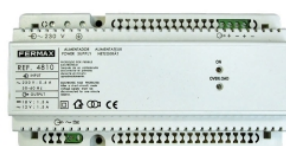

Includes:

70704 1/W DUOX CITY panel.

Panel S1: 130x128.

8948 Kit flush box S1: 115x114x45.

3430 DUOX iLOFT telephone.

4810 Power supply 18Vdc/1,5A-12Vac/1,5A.DIN10.

3244 DUOX filter.

Waga: 2,0459 kg

Rozmiary opakowanego produktu: 27x25x7,5 cm

EAN 13: 8424299050775

Zawarte produkty

PANEL DUOX 1NR AP101 CITY AUDIO S1

Ref: 70704

Installed in the accesses to the building, they enable communication with homes, door opening, guard unit call , etc.

[+ INFO](#)

CITY FLUSH BOX FOR KIT (S1)

Ref: 8948

Do wykonania instalacji panelu należy umieścić obudowę w ścianie lub murze, do którego zostaje przymocowany panel. Obudowy podtynkowe są produkowane...

[+ INFO](#)

Ref: 3244

Szyna montażowa DIN-4 ułatwia jego instalację w skrzynce elektrycznej lub bezpośrednio przykręcenie do ściany.

[+ INFO](#)