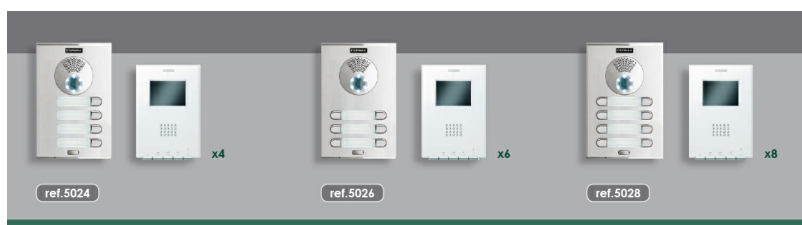

Kit 4 viviendas: ref. 5024 - Kit 6 viviendas: ref. 5026

- Kit 8 viviendas: ref. 5028