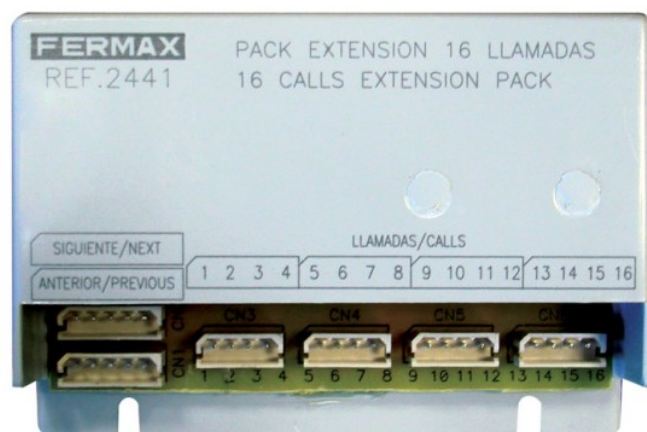

MÓDULO 16 CHAMADAS

Referência: 2441

Modulo de extensión de llamadas, para placas VDS City y MDS City. Se instala dentro de la caja de empotrar.

DESCRIÇÃO

Modulo de extensión de llamadas, para placas VDS City y MDS City. Se instala dentro de la caja de empotrar.

ESPECIFICAÇÕES TÉCNICAS

Dimensiones:86x65x23mm

Peso: 0,1001 kg

Medidas do produto embalado: 6,2x11,3x7,3 cm

EAN 13: 8424299024417