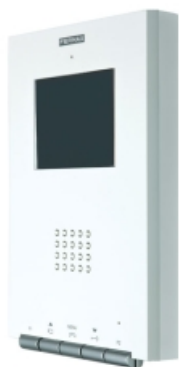

Productos incluidos

MONITOR iLOFT PURE VDS 3,5" SUPERFICIE

Ref: 5606

Monitor de videoportero a
COLOR. Pantalla TFT 3,5".

Instalado en las viviendas,
permite la comunicación
con la placa de calle, la
apertura de la puerta,...

[+ INFO](#)